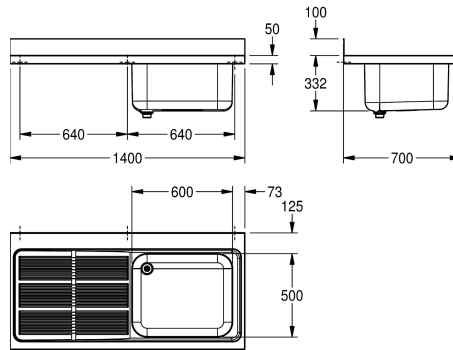

KWC MAXIMA Grootkeukenspoeltafel

Modell-Linie: MAXIMA | MAXL117-140
Grootkeukenspoeltafels | Grootkeukenspoeltafels

KWC-No.

2000057159
Afdruipvlak rechts

2000057556
Afdruipvlak links

Plaats van het afdruipvlak

Rechts

Links

Grootkeukenspoeltafel, te monteren als opbouwtafel of voor wandmontage, roestvrij staal, oppervlakte satijn, materiaaldikte 1 mm, voegloos ingelaste wasbak, zonder overloop en met 100 mm kraanvlak, spoelbak links of rechts, 1 1/2" afvoerventiel en tweedelige overlooppijp, geribbeld afdruipvlak met waterkeringsrand, afdruipvlak met onder gelaste roestvrijstalen

1.4301

Materiaaldikte

1 mm

Ruis voorkomen

Ja

Totale diepte

700 mm

Totale hoogte

432 mm

Totale breedte

1.400 mm

Opstaande achterkant

Ja

Oppervlakafwerking

Zijdeglans

Kraanvlak