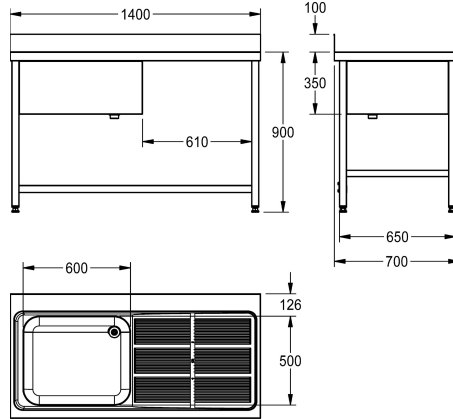

KWC MAXIMA

Fregadero industrial con bastidor

Modell-Linie: MAXIMA | MAXL140-70FDW

Catering | Lavabos profesionales

KWC-No.

2000057560

Dimensiones 1400 x 900 x 700 mm (L x A x P), dimensiones de cubetas 600 x 300 x 500 mm (L x A x P)

Fregadero industrial con bastidor soldado, acero de cromo níquel, acabado satinado, espesor de material 1 mm, cubeta soldada sin juntas, sin rebosadero y con anaquel para grifería 80 mm, cuerpo de válvula 1½" y tubo de rebosadero en dos piezas, superficie de goteo a la derecha con estrias y escurridor orientado hacia el cuenco, superficie de goteo con consola de acero inoxidable reforzada, pared posterior sin juntas de 100 mm de altura como

protección frente a salpicaduras, bastidor con faldillas 300 mm completamente plegadas, faldilla con escotadura para lavavajillas, pies 40x40 mm y ajustables en altura a 25 mm, travesía detrás para mejorar la estabilidad, con agujeros para fijación a pared.

Dimensiones 1400 x 1000 x 700 mm (L x A x P)

Datos técnicos

Altura de la cubeta	300 mm
Tratamiento de la superficie del lavabo	Acabado satinado
Longitud de lavabo	600 mm
Anchura de la cubeta	500 mm
Posición de escurridor	Derecho
Bandeja	Drainer
Número de escurridor/ bandejas	yes
Material	Acero inoxidable
Código	1.4301
Espesor del material	1 mm
Prevención de ruidos	Si
Profundidad	700 mm
Altura	1.000 mm
Anchura total	1.400 mm
Peto trasero	Si
Acabado de superficie	Acabado satinado
Repisa grifos	Si
Tipo de montaje	Montaje a suelo
Posición del desagüe	Esquina trasera derecha
Vaciado desagüe	216 mm
rebosadero incluido	Si
Tamaño vertedero	DN 40