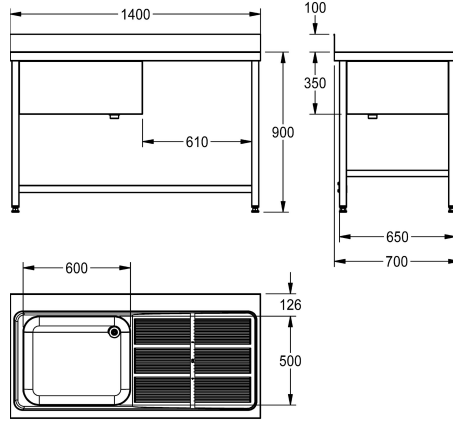

KWC MAXIMA

Ammattikäyttöön tarkoitettu tiskipöytä runkoineen

Modell-Linie: MAXIMA | MAXL140-70FDW

Catering | Catering sinks

KWC-No.

2000057560

Mitat 1400 x 900 x 700 mm (L x K x S), altaan mitat 600 x 300 x 500 mm (L x K x S)

Commercial sink and underframe welded together, stainless steel, surface satin finished, material thickness 1 mm, deep drawn seamless welded bowl, without overflow and 80 mm tap ledge, 1 1/2" waste with two part overflow tube consisting of perforated stainless steel tube and plastic tube, drain board with riffle and slanted to bowl, drain board with reinforced stainless steel bracket,

100 mm rear upstand, underframe with 300 mm cover, cover with cut out for dishwasher, feet 40 x 40 mm and height adjustable to 25 mm, cross stud on backside for better stability, drilling holes for wall mounting prelasered.

Dimensions 1400 x 1000 x 700 mm (L x K x S)

Tekniset tiedot

Altaan korkeus
Altaan pinta
Altaan syvyys
Altaan pituus
Kuivatustason paikka
Kuvatustaso tai laskutaso
ATT-WS-DSQ
Materiaali
Rst teräslaji
Materiaalin vahvuus
Melun ehkäisy
Kokonaissyvyys
Kokonaiskorkeus
Kokonaisleveys
Takanosto
Pinnan viimeistely
Hanataso
Asennustapa
Pohjaventtiilin paikka
Pohjaventtiilin ulkonema
sisältää pohjaventtiilin
Pohjaventtiilin koko
IviCode