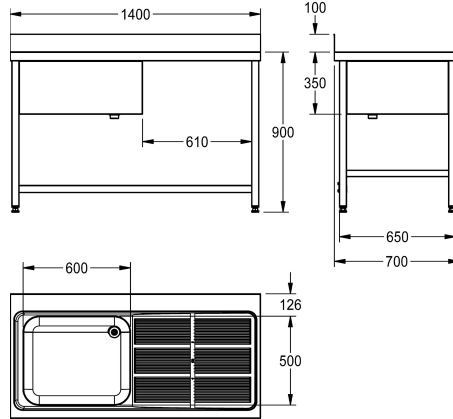

### KWC-No.

**2000057560**

Dimensioni 1400 x 900 x 700 mm (L x A x P) Dimensioni lavabo  
600 x 300 x 500 mm (L x A x P)

Lavello professionale con basamento saldato, 1 vasca con gocciolatoio e spazio per lavastoviglie, in acciaio inox 18/10, finitura satinata, spessore 1,0 mm, con piano rubinetteria da 80 mm, scarico 1 1/2" con tubo di troppopieno in due pezzi, alzatina posteriore da 100 mm, basamento con rivestimento perimetrale da

300 mm, piedini 40x40 mm e altezza regolabile fino a 25 mm, traversa di rinforzo posteriore per una maggiore stabilità, fori per fissaggio a parete.

Dimensioni 1400 x 1000 x 700 mm (L x A x P)

### Dati tecnici

Altezza vasca
Finitura vasca
Profondità orizzontale della vasca
Larghezza vasca
Posizione gocciatoio
Gocciatoio o scolapiatti
Quantità gocciatoio / scolapiatti
Materiale
Codice materiale
Spessore del materiale
Prevenzione rumore
Profondità totale
Altezza totale
Larghezza complessiva
Altezza alzatina
Finitura della superficie
Piano rubinetteria
Tipo di montaggio
Posizione del foro di scarico
Proiezione del foro di scarico
gruppo di scarico incluso
Dimensione dello scarico
teamNumber

300 mm
Finitura satinata
600 mm
500 mm
Destro /destra
Drainer
yes
Acciaio inox
1.4301
1 mm
Si
700 mm
1,000 mm
1,400 mm
Si
Finitura satinata
Si
Installazione a pavimento
Angolo posteriore destro
216 mm
Si
DN 40
0