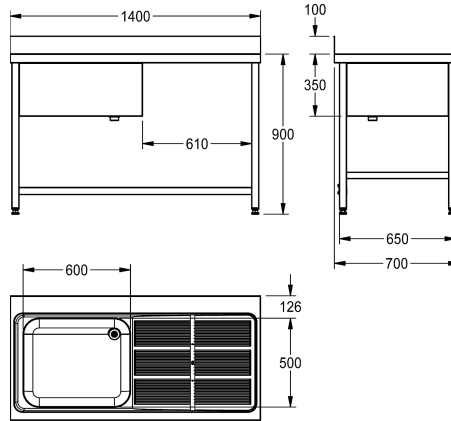

### KWC-No.

**2000057560**

Dimensioni 1400 x 900 x 700 mm (L x A x P) Dimensioni lavabo  
600 x 300 x 500 mm (L x A x P)

Lavello professionale con basamento saldato, 1 vasca con gocciolatoio e spazio per lavastoviglie, in acciaio inox 18/10, finitura satinata, spessore 1,0 mm, con piano rubinetteria da 80 mm, scarico 1 1/2" con tubo di troppopieno in due pezzi, alzatina posteriore da 100 mm, basamento con rivestimento perimetrale da

300 mm, piedini 40x40 mm e altezza regolabile fino a 25 mm, traversa di rinforzo posteriore per una maggiore stabilità, fori per fissaggio a parete.

Dimensioni 1400 x 1000 x 700 mm (L x A x P)

### Dati tecnici

Altezza vasca
Finitura vasca
Profondità orizzontale della vasca
Larghezza vasca
Posizione gocciatoio
Gocciatoio o scolapiatti
Quantità gocciatoio / scolapiatti
Materiale
Codice materiale
Spessore del materiale
Prevenzione rumore
Profondità totale
Altezza totale
Larghezza complessiva
Altezza alzatina
Finitura della superficie
Piano rubinetteria
Tipo di montaggio
Posizione del foro di scarico
Proiezione del foro di scarico
gruppo di scarico incluso
Dimensione dello scarico

300 mm
Finitura satinata
600 mm
500 mm
Destro /destra
Drainer
yes
Acciaio inox
1.4301
1 mm
Si
700 mm
1,000 mm
1,400 mm
Si
Finitura satinata
Si
Installazione a pavimento
Angolo posteriore destro
216 mm
Si
DN 40