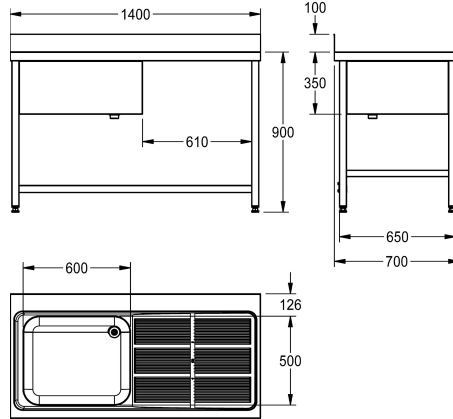

KWC MAXIMA

Grootkeukenspoeltafel met onderstel

Modell-Linie: MAXIMA | MAXL140-70FDW

Grootkeukenspoeltafels | Grootkeukenspoeltafels

KWC-No.

2000057560

Afmetingen 1400 x 900 x 700 mm (B x H x D) Afmetingen bak 600 x 300 x 500 mm (B x H x D)

Grootkeukenspoeltafel met aangelast onderstel van roestvrij staal, oppervlak zijdemat, materiaaldikte 1 mm, naadloos gelaste wasbak, zonder overloop en met 80 mm kraanvlak, 1 1/2" ventiel en tweedelige overlooppijp, geribbelde afdruiplak met waterkeringsrand, afdruiplak met gelaste roestvrijstalen bevestigingssteun, 100 mm hoge naadloze achterwand als spatbescherming, onderstel met 300 mm volledig omrande schort,

schort met uitsparing voor afwasmachine, poten 40 x 40 mm en in de hoogte verstelbaar tot 25 mm, dwarssteunen aan achterzijde voor een betere stabiliteit, voorzien van bevestigingsgaten voor wandmontage.

Afmetingen 1400 x 1000 x 700 mm (B x H x D)

Technical Data

Kuip - kuip diepte	300 mm
Afwerking kuip	Zijdeglans
Kuip - diepte	600 mm
Kuip - breedte	500 mm
Plaats van het afdruiplak	Rechts
Afdruiplak of legbord	Drainer
Afdruiplak / legbord hoeveelheid	yes
Materiaal	Roestvrij staal
Materiaalcode	1.4301
Materiaaldikte	1 mm
Ruis voorkomen	Ja
Totale diepte	700 mm
Totale hoogte	1.000 mm
Totale breedte	1.400 mm
Opstaande achterkant	Ja
Oppervlakaafwerking	Zijdeglans
Kraanvlak	Ja
Type montage	Vloerbevestiging
Positie afvoeropening	Rechter achterhoek
Lengte uitloop	216 mm
afvoer kit inbegrepen	Ja
Afvoer afmetingen	DN 40