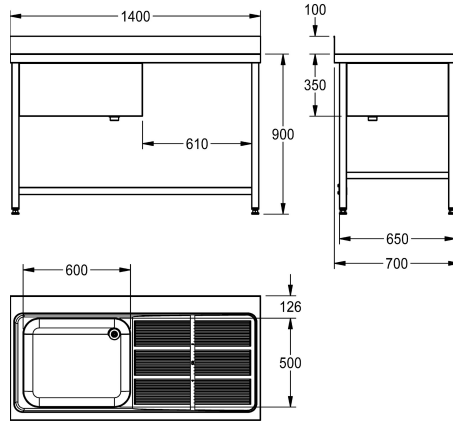

## KWC MAXIMA Kommersiella bänkar

Modell-Linie: MAXIMA | MAXL140-70FDW  
Catering | Diskbänkar för catering

### KWC-No.

**2000057560**

Dimensions 1400 x 900 x 700 mm (W x H x D) Washbasin  
dimensions 600 x 300 x 500 mm (W x H x D)

Kommersiell bänk och sammansvetsat med underredet, rostfritt stål, satin yta, godstjocklek 1 mm, djupdragen sömlös svetsad skål, utan bräddavlopp och 80 mm blandarhylla, 1 1/2" avlopp med tvådelat bräddavloppsror bestående av perforerat rostfritt rör och en plaströrsdel, avrinningsbord med räfflor till skål,

avrinningsbord förstärkt med en rostfri kosol, 100 mm uppvikt bakkant, underdel med 300 mm täckplåt, uttag för diskmaskin, med 40x40 mm fötter som kan höjjusteras 25 mm, kosat stag på baksida för ökad stabilitet, förborrade hål för väggmontage.

### Technical Data

Skål - skål djup	300 mm
Skål finish	Satin yta
Skål - djup	600 mm
Skål - vidd	500 mm
Avlopps position	Höger
Avlopps tank	Drainer
Avlopp / tank vägg kvalitet	1
Material	Rostfritt stål
Materialkod	1.4301
Material tjocklek	1 mm
Ljuddämpande	Ja
Övergripande djup	700 mm
Total höjd	1,000 mm
Total bredd	1,400 mm
Bakre stående	Ja
Ytfinish	Satin yta
Kran hylla	Ja
Typ av montering	FLOOR-MOUNTING
Avfalls håls placering	Höger bakre hörn
Avfalls håls beräkning	216 mm
avfallsbehållare ingår	Ja
Avfalls storlek	DN 40