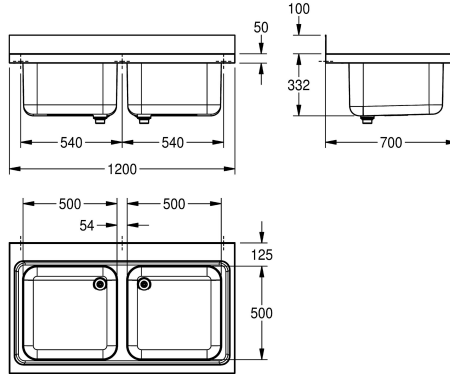

KWC MAXIMA

Zlewozmywak przemysłowy

Modell-Linie: MAXIMA | MAXL200-120

Zlewozmywaki przemysłowe | Zlewozmywaki przemysłowe

KWC-No.

2000057561

Wymiary 1200 x 432 x 700 mm (szer. x wys. x głęb.), wymiary komory 500 x 300 x 500 mm (szer. x wys. x głęb.)

stali szlachetnej i rurą z tworzywa sztucznego. Tylna krawędź przyścienna 100 mm. Wsporniki montażowe dostępne osobno. Nawiercone otwory do montażu ściennego.

Wymiary (szer. x wys. x głęb.): 1200 x 432 x 700 mm

Dane techniczne

Komora - głębokość komory	300 mm
Wykończenie powierzchni miski	Matowe
Głębokość komory	500 mm
Szerokość komory	500 mm
Ociekacz lub półka	Nie
Materiał	Stal szlachetna
Kod materiałowy	1.4301
Grubość materiału	1 mm
Zapobieganie hałasowi	Tak
Łączna głębokość	700 mm
Łączna wysokość	432 mm
Łączna szerokość	1,200 mm
Tylna krawędź przyścienna	Tak
Wykończenie powierzchni	Matowe
Półka na baterię	Tak
Rodzaj montażu	Montaż na produkcie
Pozycja ujęcia	Narożnik tylny prawy
Długość wysięgu	216 mm
Zestaw odpływowy w komplecie	Tak
Wielkość zaworu odpływowego	DN 40

Komora - głębokość komory	300 mm
Wykończenie powierzchni miski	Matowe
Głębokość komory	500 mm
Szerokość komory	500 mm
Ociekacz lub półka	Nie
Materiał	Stal szlachetna
Kod materiałowy	1.4301
Grubość materiału	1 mm
Zapobieganie hałasowi	Tak
Łączna głębokość	700 mm
Łączna wysokość	432 mm
Łączna szerokość	1,200 mm
Tylna krawędź przyścienna	Tak
Wykończenie powierzchni	Matowe
Półka na baterię	Tak
Rodzaj montażu	Montaż na produkcie
Pozycja ujęcia	Narożnik tylny prawy
Długość wysięgu	216 mm
Zestaw odpływowy w komplecie	Tak
Wielkość zaworu odpływowego	DN 40