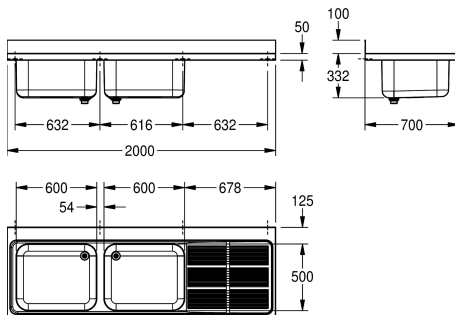

KWC MAXIMA Živnostenský dřez

Modell-Linie: MAXIMA | MAXL212-200

Živnostenské dřezy z ušlechtilé oceli | Živnostenské dřezy

KWC-No.

2000057584

odkapávací plocha vpravo

2000057586

odkapávací plocha vlevo

Živnostenský dřez, k montáži na desku nebo na stěnu, chromiková ocel, povrch hedvábně matný, tloušťka materiálu 1 mm, beze spár vevařený dřez, bez přepadu a s plochou pro armaturu 100 mm, dřez vlevo nebo vpravo, odtokový ventil DN 40 a dvoudílná přeřadová trubka, vroubkovaná odkapávací plocha se zvýšeným zadním okrajem a sklonem ke dřezu, konzola z ušlechtilé oceli

Rozměry 2000 x 432 x 700 mm (š x v x h)

Technické údaje

Umyvadlo - výška

300 mm

Celková délka umyvadla

hedvábně matný

Umyvadlo - hloubka

500 mm

Celková hloubka

700 mm

Celková výška

432 mm

Celková šířka

2.000 mm

Zadní lišta

ano