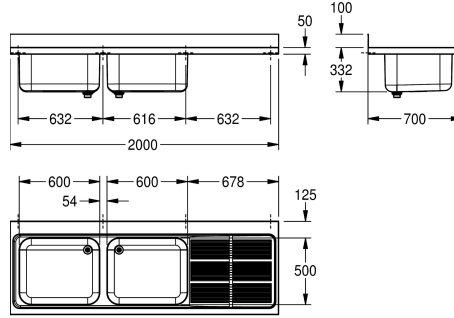

KWC MAXIMA

Ammattikäyttöön tarkoitettu tiskipöytä

Modell-Linie: MAXIMA | MAXL212-200

Catering | Catering sinks

KWC-No.

2000057584

Huuhtelutaso oikealla

2000057586

Huuhteluallas vasemmalla

Kuivatustason paikka

Oikea

Vasen

Ammattikäyttöön tiskipöytä upotetulle tai seinän kiinnitykselle, ruostumattomasta teräksestä, satiini pintainen, materiaalin paksuus 1 mm, kaksi syvää saumattomasti hitsattua allasta, ilman ylivuotoa ja 100 mm hanan reunusta, altaat vasemmalle tai oikealle, 1 1/2" pohjaventtiili kaksiosaisella ylivuoto putkella, joka koostuu reiätetyistä ruostumattomasta teräksestä valmistetusta putkesta ja muoviputkesta, altaassa viistous pohjaventtiiliin,

huuhtelutaso vahvistetulla ruostumattomasta teräksestä valmistetulla kiinnikkeellä, 100 mm takaosassa, seinäkiinnityskiinnikkeet valinnaiset, porausreiät seinä kiinnitystä varten. Altaas vasemmalla.
Mitat 2000 x 432 x 700 mm (l x k x s)
Huuhtelutaso oikealla

300 mm
Satiinipintainen
500 mm
600 mm
Oikea
Välutustaso
yes
Ruostumaton teräs
1.4301
1 mm
Kyllä
700 mm
432 mm
2,000 mm
Kyllä
Satiinipintainen
Kyllä
Asennettu tuotteeseen
Oikea taka kulma
216 mm
Kyllä
DN 40