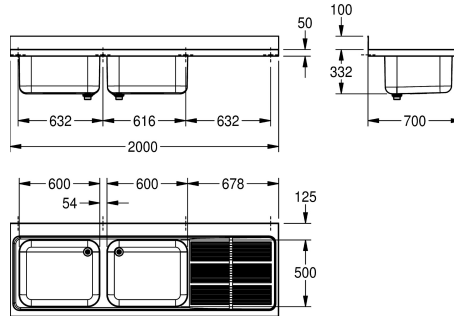

KWC MAXIMA Lavabo professionale

Modell-Linie: MAXIMA | MAXL212-200
Lavelli professionali | Lavelli professionali

KWC-No.

2000057584

Gocciolatoio a destra

2000057586

Gocciolatoio a sinistra

Posizione gocciolatoio

Destro /destra

Sinistro

Lavello professionale, 2 vasche con gocciolatoio, in acciaio inox 18/10, finitura satinata, spessore 1,0 mm, con piano rubinetteria da 100 mm, scarico 1 1/2" con tubo di troppopieno in due pezzi, alzatina posteriore da 100 mm.

Dimensioni 2000 x 432 x 700 mm (L x A x P)
Gocciolatoio destra

Dati tecnici

Altezza vasca

300 mm

Finitura vasca

Finitura satinata

Profondità orizzontale della vasca

500 mm

Larghezza vasca

600 mm

Posizione gocciolatoio

Destro /destra

Gocciolatoio o scolapiatti

Drainer

Quantità gocciolatoio / scolapiatti

yes

Materiale

Acciaio inox

Codice materiale

1.4301

Spessore del materiale

1 mm

Prevenzione rumore

Si

Profondità totale

700 mm

Altezza totale

432 mm

Larghezza complessiva

2,000 mm

Altezza alzatina

Si

Finitura della superficie

Finitura satinata

Piano rubinetteria

Si

Tipo di montaggio

Montato sul prodotto

Posizione del foro di scarico

Angolo posteriore destro

Proiezione del foro di scarico

216 mm

gruppo di scarico incluso

Si

Dimensione dello scarico

DN 40

Accessori opzionali