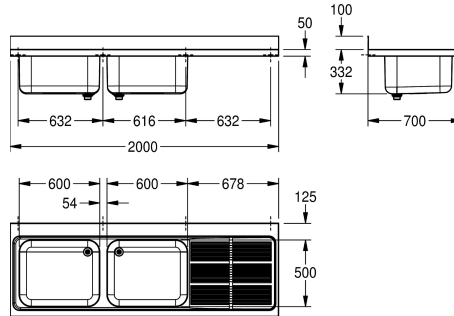

KWC MAXIMA Kommersiella bänkar

Modell-Linie: MAXIMA | MAXL212-200
Catering | Diskbänkar för catering

KWC-No.

2000057584

Drip section right

2000057586

Drip section left

Avlopps position

eller höger, 1 1/2" avlopp med tvådelat bräddavloppsrör bestående av perforerat rostfritt rör och en plaströrsdel, avrinningsbord med räfflor till skål, avrinningsbord med förstärkt med en rostfri konsol, 100 mm uppvikt bakkant, konsoler för väggmontage, samt borrade hål för väggmontage

Technical Data

Skål - skål djup

300 mm

Skål finish

Satin yta

Skål - djup

500 mm

Skål - vidd

700 mm

Total höjd

432 mm

Total bredd

2.000 mm

Bakre stående

Ja

Ytfinish