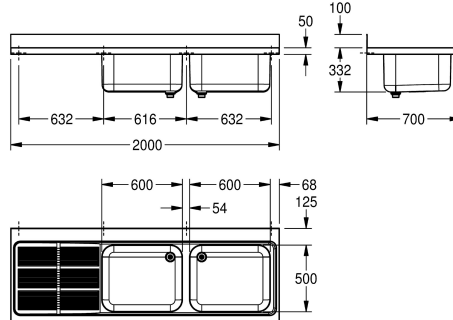

KWC MAXIMA Živnostenský dřez

Modell-Linie: MAXIMA | MAXL217-200

Živnostenské dřezy z ušlechtilé oceli | Živnostenské dřezy

KWC-No.

2000057584

odkapávací plocha vpravo

2000057586

odkapávací plocha vlevo

Umístění odkapávače

pravě

levý, - á, - é

Živnostenský dřez s přivařeným podstavcem, nerezová ocel, povrch jemný matový, tloušťka materiálu 1 mm, dva vnitřní díly hlubokotaženě bezešvé, bez přepadu, s místem pro stojánkovou baterii (100 mm), s umístěním vpravo nebo vlevo, ventil 1 1/2" s dvoudílnou přepadovou trubkou (děrovaná trubka z nerezové oceli

a plastová trubka), vpravo umístěná odkapávací deska s rýhovaním a optimalizovaným spádem, zesílená nerezová ocelová lišta a zadní lem o výšce 100 mm, konzole k montáži na stěnu k dodání na objednávku, laserem předvrtané otvory k montáži. Odkapávací deska vlevo

Technické údaje

Umyvadlo - výška

300 mm

Celková délka umyvadla

hedvábně matný

Umyvadlo - hloubka

500 mm

Umyvadlo - šířka

600 mm

Umístění odkapávače

levý, - á, - é

Odkapávač nebo zásobník

odkapávač

Odkapávač / zásobník

yes

Materiál

ušlechtilá ocel

Kód materiálu

1.4301

Tloušťka materiálu

1 mm

Hluková ochrana

ano

Celková hloubka

700 mm

Celková výška

432 mm

Celková šířka

2,000 mm

Zadní lišta

ano

Povrch

hedvábně matný

Místo pro armaturu

ano

Způsob montáže

na výrobek

Umístění odtoku

pravý zadní roh

Vzdálenost odpadu od zdi

216 mm

Včetně odpadové sady

ano

Velikost odpadu

DN 40

Volitelné příslušenství