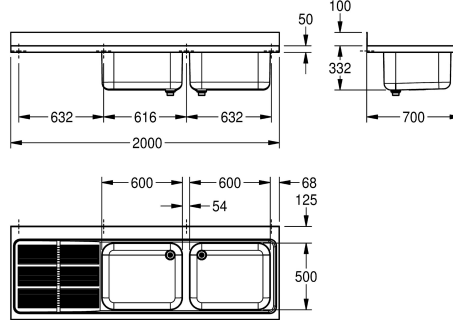

KWC MAXIMA

Ammattikäyttöön tarkoitettu tiskipöytä

Modell-Linie: MAXIMA | MAXL217-200

Catering | Catering sinks

KWC-No.

2000057584

Huuhtelutaso oikealla

2000057586

Huuhteluallas vasemmalla

Talouksallas seinälle tai sisäasennukseen, ruostumatonta terästä, satiini pintakäsittely, materiaalin paksuus 1 mm, kaksi alas laskettua saumattomasti hitsattua allasta, ilman ylivuotoa ja 100 mm hanan asennustila, altaat oikealla tai vasemmalla, 1 1/2" pohjaventtiili kaksiosaisella ylivuotoputkella muodostuen rei'itetystä

Kuivatustason paikka

Oikea

Vasen

teräsputkesta ja muoviputkesta, valutuspyöytä ritilämuotoiltu ja viettä altaaseen päin, valutuspyödyssä vahvistettu teräskannake, 100 mm takanosta, seinäasennuskannakkeet vaihtoehtoisesti valittavissa, seinäasennusta varten porattavat reiät esilaseoitu.

Tekniset tiedot

Altaan korkeus

300 mm

Altaan pinta

Satiini pintainen

Altaan syvyys

500 mm

Altaan pituus

600 mm

Kuivatustason paikka

Vasen

Kuivatustaso tai laskutaso

Valutustaso

ATT-WS-DSQ

yes

Materiaali

Ruostumatonta teräs

Rst teräslaji

1.4301

Materiaalin vahvuus

1 mm

Melun ehkäisy

Kyllä

Kokonaissyvyys

700 mm

Kokonaiskorkeus

432 mm

Kokonaisleveys

2,000 mm

Takanosto

Kyllä

Pinnan viimeistely

Satiini pintainen

Hanataso

Kyllä

Asennustapa

Asennettu tuotteeseen

Pohjaventtiilin paikka

Oikea taka kulma

Pohjaventtiilin ulkonema

216 mm

sisältää pohjaventtiilin

Kyllä

Pohjaventtiilin koko

DN 40

lviCode

0