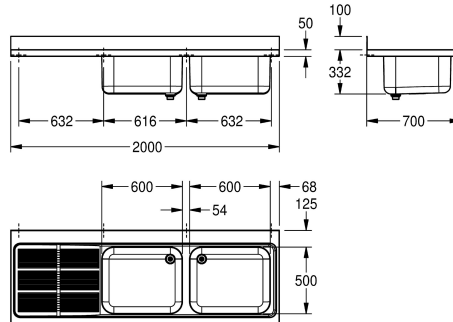

KWC MAXIMA

Lavabo professionale

Modell-Linie: MAXIMA | MAXL217-200

Lavelli professionali | Lavelli professionali

KWC-No.

2000057584

Gocciolatoio a destra

2000057586

Gocciolatoio a sinistra

Posizione gocciolatoio

Destro /destra

Sinistro

Lavello professionale, 2 vasche con gocciolatoio, in acciaio inox 18/10, finitura satinata, spessore 1,0 mm, con piano rubinetteria da 100 mm, scarico 1 1/2" con tubo di troppopieno in due pezzi,

alzatina posteriore da 100 mm.

Gocciolatoio a sinistra

Dati tecnici

Altezza vasca

300 mm

Finitura vasca

Finitura satinata

Profondità orizzontale della vasca

500 mm

Larghezza vasca

600 mm

Posizione gocciolatoio

Sinistro

Gocciolatoio o scolapiatti

Drainer

Quantità gocciolatoio / scolapiatti

yes

Materiale

Acciaio inox

Codice materiale

1.4301

Spessore del materiale

1 mm

Prevenzione rumore

Si

Profondità totale

700 mm

Altezza totale

432 mm

Larghezza complessiva

2.000 mm

Altezza alzatina

Si

Finitura della superficie

Finitura satinata

Piano rubinetteria

Si

Tipo di montaggio

Montato sul prodotto

Posizione del foro di scarico

Angolo posteriore destro

Proiezione del foro di scarico

216 mm

gruppo di scarico incluso

Si

Dimensione dello scarico

DN 40

teamNumber

0

Accessori opzionali