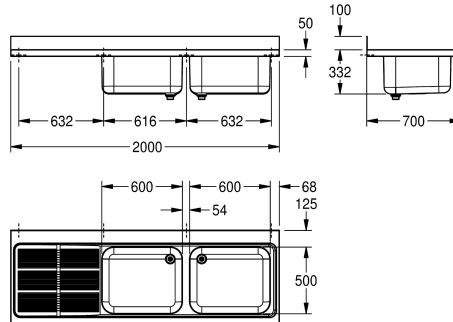

KWC MAXIMA

Lavabo professionale

Modell-Linie: MAXIMA | MAXL217-200
Lavelli professionali | Lavelli professionali

KWC-No.

2000057584

Gocciolatoio a destra

2000057586

Gocciolatoio a sinistra

Posizione gocciolatoio

Destro /destra

Sinistro

Lavello professionale, 2 vasche con gocciolatoio, in acciaio inox 18/10, finitura satinata, spessore 1,0 mm, con piano rubinetteria da 100 mm, scarico 1 1/2" con tubo di troppopieno in due pezzi,

alzatina posteriore da 100 mm.

Gocciolatoio a sinistra

Dati tecnici

Altezza vasca

300 mm

Finitura vasca

Finitura satinata

Profondità orizzontale della vasca

500 mm

Larghezza vasca

600 mm

Posizione gocciolatoio

Sinistro

Gocciolatoio o scolapiatti

Drainer

Quantità gocciolatoio / scolapiatti

yes

Materiale

Acciaio inox

Codice materiale

1.4301

Spessore del materiale

1 mm

Prevenzione rumore

Si

Profondità totale

700 mm

Altezza totale

432 mm

Larghezza complessiva

2.000 mm

Altezza alzatina

Si

Finitura della superficie

Finitura satinata

Piano rubinetteria

Si

Tipo di montaggio

Montato sul prodotto

Posizione del foro di scarico

Angolo posteriore destro

Proiezione del foro di scarico

216 mm

gruppo di scarico incluso

Si

Dimensione dello scarico

DN 40

Accessori opzionali