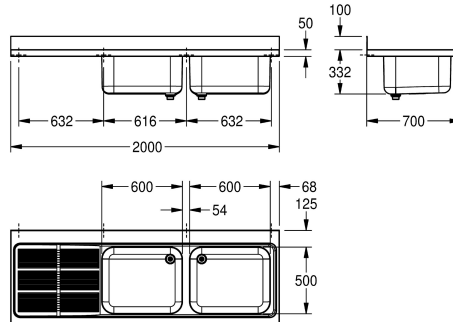

## KWC MAXIMA Kommersiella bänkar

Modell-Linie: MAXIMA | MAXL217-200  
Catering | Diskbänkar för catering

eller höger, 1 1/2" avlopp med tvådelat bräddavloppsrör bestående av perforerat rostfritt rör och en plaströrsdel, avrinningsbord med räfflor till skål, avrinningsbord med förstärkt med en rostfri konsol, 100 mm uppviktbakant, konsoler för väggmontage, samt borrade hål för väggmontage

### Technical Data

Skål - skål djup

300 mm

Skål finish

Satin yta

Skål - djup

500 mm

Skål - vidd

700 mm

Total höjd

432 mm

Total bredd

2.000 mm

Bakre stående

Ja

Ytfinish