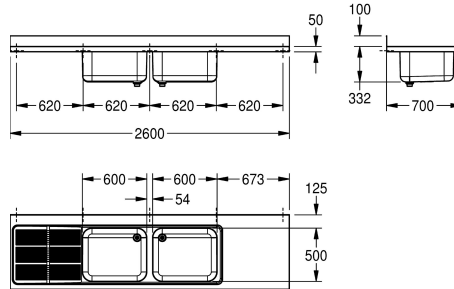

KWC MAXIMA Lavabo professionale

Modell-Linie: MAXIMA | MAXL227-260
Lavelli professionali | Lavelli professionali

KWC-No.

2000057613

Dimensioni 2600 x 432 x 700 mm (L x A x P) Dimensioni lavabo
600 x 300 x 500 mm (L x A x P)

Lavello professionale, 2 vasche con gocciolatoio e piano lavoro, in acciaio inox 18/10, finitura satinata, spessore 1,0 mm, con piano rubinetteria da 100 mm, scarico 1 1/2" con tubo di troppopieno in due pezzi, alzatina posteriore da 100 mm.

Dimensioni 2600 x 432 x 700 mm (L x A x P)
Gocciolatoio sinistra

Dati tecnici

Altezza vasca	300 mm
Finitura vasca	Finitura satinata
Profondità orizzontale della vasca	500 mm
Larghezza vasca	600 mm
Posizione gocciatoio	Sinistro
Gocciatoio o scolapiatti	Gocciolatoio ed appoggio
Quantità gocciatoio / scolapiatti	2
Materiale	Acciaio inox
Codice materiale	1.4301
Spessore del materiale	1 mm
Prevenzione rumore	Si
Profondità totale	700 mm
Altezza totale	432 mm
Larghezza complessiva	2.600 mm
Altezza alzatina	Si
Finitura della superficie	Finitura satinata
Piano rubinetteria	Si
Tipo di montaggio	Montato sul prodotto
Posizione del foro di scarico	Angolo posteriore destro
Proiezione del foro di scarico	216 mm
gruppo di scarico incluso	Si
Dimensione dello scarico	DN 40

Altezza vasca	300 mm
Finitura vasca	Finitura satinata
Profondità orizzontale della vasca	500 mm
Larghezza vasca	600 mm
Posizione gocciatoio	Sinistro
Gocciatoio o scolapiatti	Gocciolatoio ed appoggio
Quantità gocciatoio / scolapiatti	2
Materiale	Acciaio inox
Codice materiale	1.4301
Spessore del materiale	1 mm
Prevenzione rumore	Si
Profondità totale	700 mm
Altezza totale	432 mm
Larghezza complessiva	2.600 mm
Altezza alzatina	Si
Finitura della superficie	Finitura satinata
Piano rubinetteria	Si
Tipo di montaggio	Montato sul prodotto
Posizione del foro di scarico	Angolo posteriore destro
Proiezione del foro di scarico	216 mm
gruppo di scarico incluso	Si
Dimensione dello scarico	DN 40