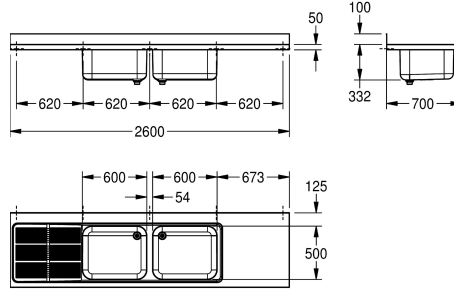

KWC MAXIMA Grootkeukenspoeltafel

Modell-Linie: MAXIMA | MAXL227-260
Grootkeukenspoel tafels | Grootkeukenspoel tafels

KWC-No.

2000057613

Afmetingen 2600 x 432 x 700 mm (B x H x D) Afmetingen bak 600 x 300 x 500 mm (B x H x D)

legvlak, 100 mm hoge naadloze achterwand als spatbescherming, bevestigingssteunen optioneel verkrijgbaar, voorzien van bevestigingsgaten voor wandmontage.

Afdruipvlak links
Afmetingen 2600 x 432 x 700 mm (B x H x D)

Technical Data

Kuip - kuip diepte	300 mm
Afwerking kuip	Zijdeglans
Kuip - diepte	500 mm
Kuip - breedte	600 mm
Plaats van het afdruipvlak	Links
Afdruipvlak of legbord	Afdruipvlakken en legborden
Afdruipvlak / legbord hoeveelheid	2
Materiaal	Roestvrij staal
Materiaalcode	1.4301
Materiaaldikte	1 mm
Ruis voorkomen	Ja
Totale diepte	700 mm
Totale hoogte	432 mm
Totale breedte	2,600 mm
Opstaande achterkant	Ja
Oppervlakafwerking	Zijdeglans
Kraanvlak	Ja
Type montage	Op product bevestigd
Positie afvoeropening	Rechter achterhoek
Lengte uitloop	216 mm
afvoer kit inbegrepen	Ja
Afvoer afmetingen	DN 40

Kuip - kuip diepte	300 mm
Afwerking kuip	Zijdeglans
Kuip - diepte	500 mm
Kuip - breedte	600 mm
Plaats van het afdruipvlak	Links
Afdruipvlak of legbord	Afdruipvlakken en legborden
Afdruipvlak / legbord hoeveelheid	2
Materiaal	Roestvrij staal
Materiaalcode	1.4301
Materiaaldikte	1 mm
Ruis voorkomen	Ja
Totale diepte	700 mm
Totale hoogte	432 mm
Totale breedte	2,600 mm
Opstaande achterkant	Ja
Oppervlakafwerking	Zijdeglans
Kraanvlak	Ja
Type montage	Op product bevestigd
Positie afvoeropening	Rechter achterhoek
Lengte uitloop	216 mm
afvoer kit inbegrepen	Ja
Afvoer afmetingen	DN 40