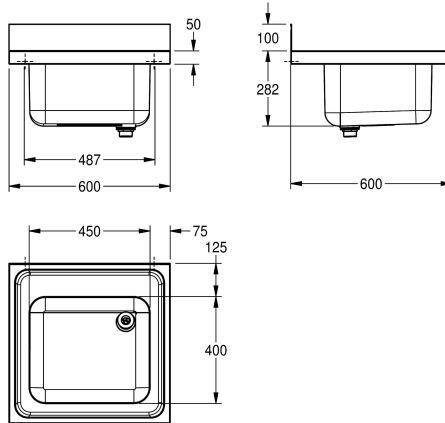

KWC MAXIMA Gewerbspüle

Modell-Linie: MAXIMA | MAXS 100-60
Gewerbspülen aus Edelstahl | Gewerbspülen

KWC-Nr.

2000057616

Abmessungen 600 x 382 x 600 mm (B x H x T),
Beckenabmessungen 450 x 250 x 400 mm (B x H x T)

Gewerbspüle, optional montierbar als Aufлагespüle (Untergestell) oder für Wandmontage (Konsolen), Chromnickelstahl, Oberfläche seidenmatt, Materialstärke 1,0 mm, fugenlos eingeschweißtes Becken, mit G 1 1/2 B Ventilkörper und 2-teiligem Überlauf-Standrohr, umlaufender Schwallrand, Armaturenbank 80 mm (T), fugenlose Rückwand als Spritzschutz 100 mm (H), inklusive

vorgefertigte Befestigungspunkte / Lochbohrungen für Untergestell / Konsolen.

Abmessungen 600 x 382 x 600 mm (B x H x T)
Muldenmaße 450 x 250 x 400 mm (B x H x T)

Technische Daten

Becken: Höhe	250 mm
Oberflächenbehandlung des Beck	seidenmatt
Becken: Tiefe	400 mm
Becken: Breite	450 mm
Abtropffläche oder Ablage	nein
Material	Edelstahl
Materialtyp	1.4301 Chromnickelstahl V2A
Materialstärke	1 mm
Geräuschdämmung	ja
Gesamttiefe	600 mm
Gesamthöhe	382 mm
Gesamtbreite	600 mm
Schwallrand	ja
Oberflächenbehandlung	seidenmatt
Armaturenbank	ja
Art der Montage	am Produkt montiert
Position Ablauf	rechte hintere Ecke
Ausladung Ablauf	221 mm
Ablaufgarnitur inklusive	ja
Durchmesser Ablaufbohrung	DN 40

Optionales Zubehör