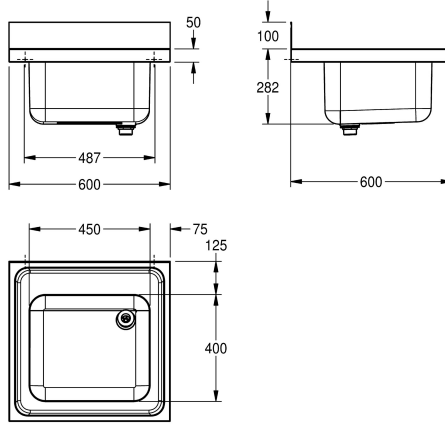

KWC MAXIMA Fregadero industrial MAXIMA

Modell-Linie: MAXIMA | MAXS 100-60
Catering | Lavabos profesionales

KWC-No.

2000057616

Dimensiones 600 x 382 x 600 mm (L x A x P), dimensiones de cubetas 450 x 250 x 400 mm (L x A x P)

Fregadero industrial con bastidor soldado, acero de cromo níquel, acabado satinado, espesor de material 1 mm, cubeta soldada sin junta, sin rebosadero y con anaqueles para grifería 80 mm, válvula de desagüe de 1½" y tubo de rebosadero en dos piezas, superficie de goteo a la izquierda o derecha con estrias y escurridor orientado hacia el cuenco, superficie de goteo con consola de acero

inoxidable reforzada, pared posterior sin juntas de 100 mm de altura como protección frente a salpicaduras, con agujeros para fijación a pared.

Dimensiones 600 x 382 x 600 mm (L x A x P)

Datos técnicos

Altura de la cubeta	250 mm
Tratamiento de la superficie del lavabo	Acabado satinado
Longitud de lavabo	400 mm
Anchura de la cubeta	450 mm
Bandeja	No
Material	Acero inoxidable
Código	1.4301
Espesor del material	1 mm
Prevención de ruidos	Si
Profundidad	600 mm
Altura	382 mm
Anchura total	600 mm
Peto trasero	Si
Acabado de superficie	Acabado satinado
Repisa grifos	Si
Tipo de montaje	Montado en producto
Posición del desagüe	Esquina trasera derecha
Vaciado desagüe	221 mm
rebosadero incluido	Si
Tamaño vertedero	DN 40

Altura de la cubeta	250 mm
Tratamiento de la superficie del lavabo	Acabado satinado
Longitud de lavabo	400 mm
Anchura de la cubeta	450 mm
Bandeja	No
Material	Acero inoxidable
Código	1.4301
Espesor del material	1 mm
Prevención de ruidos	Si
Profundidad	600 mm
Altura	382 mm
Anchura total	600 mm
Peto trasero	Si
Acabado de superficie	Acabado satinado
Repisa grifos	Si
Tipo de montaje	Montado en producto
Posición del desagüe	Esquina trasera derecha
Vaciado desagüe	221 mm
rebosadero incluido	Si
Tamaño vertedero	DN 40