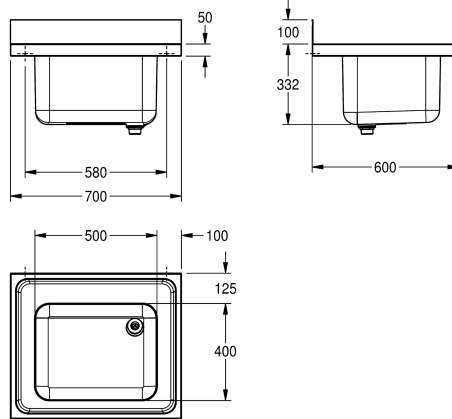

KWC MAXIMA Grootkeukenspoeltafel

Modell-Linie: MAXIMA | MAXS 100-70
Grootkeukenspoeltafels | Grootkeukenspoeltafels

KWC-No.

2000057639

Afmetingen 700 x 432 x 600 mm (B x H x D) Afmetingen bak 500 x 300 x 400 mm (B x H x D)

Grootkeukenspoeltafel, te monteren als opbouwtafel of voor wandmontage van roestvrij staal, oppervlak zijdemat, materiaaldikte 1 mm, naadloos ingelaste spoelbak, zonder overloop en met 80 mm kraanvlak, 1 1/2" afvoerventiel en tweedelige overlooppijp, 100 mm hoge naadloze achterwand als

spatbescherming, bevestigingssteunen optioneel verkrijgbaar, voorzien van bevestigingsgaten voor wandmontage.

Afmetingen 700 x 432 x 600 mm (B x H x D)

Technical Data

Kuip - kuip diepte	300 mm
Afwerking kuip	Zijdeglans
Kuip - diepte	400 mm
Kuip - breedte	500 mm
Afdruiplak of legbord	Neen
Materiaal	Roestvrij staal
Materiaalcode	1.4301
Materiaaldikte	1 mm
Ruis voorkomen	Ja
Totale diepte	600 mm
Totale hoogte	432 mm
Totale breedte	700 mm
Opstaande achterkant	Ja
Oppervlakafwerking	Zijdeglans
Kraanvlak	Ja
Type montage	Op product bevestigd
Positie afvoeropening	Rechter achterhoek
Lengte uitloop	221 mm
afvoer kit inbegrepen	Ja
Afvoer afmetingen	DN 40

Kuip - kuip diepte	300 mm
Afwerking kuip	Zijdeglans
Kuip - diepte	400 mm
Kuip - breedte	500 mm
Afdruiplak of legbord	Neen
Materiaal	Roestvrij staal
Materiaalcode	1.4301
Materiaaldikte	1 mm
Ruis voorkomen	Ja
Totale diepte	600 mm
Totale hoogte	432 mm
Totale breedte	700 mm
Opstaande achterkant	Ja
Oppervlakafwerking	Zijdeglans
Kraanvlak	Ja
Type montage	Op product bevestigd
Positie afvoeropening	Rechter achterhoek
Lengte uitloop	221 mm
afvoer kit inbegrepen	Ja
Afvoer afmetingen	DN 40