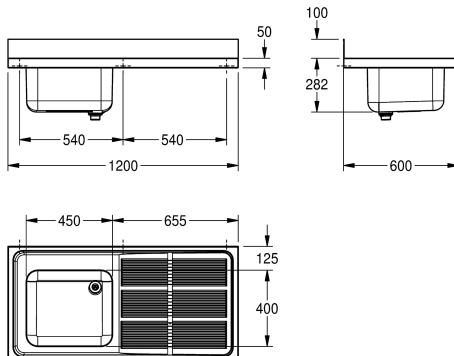

KWC MAXIMA Živnostenský dřez

Modell-Linie: MAXIMA | MAXS 112-120

Živnostenské dřezy z ušlechtilé oceli | Živnostenské dřezy

KWC-No.

2000057641

odkapávací plocha vpravo

2000057698

odkapávací plocha vlevo

Umístění odkapávače

pravě

levý, -á, -é

Živnostenský dřez, k montáži na desku nebo na stěnu, chromiková ocel, povrch hedvábně matný, tloušťka materiálu 1 mm, beze spár vevařený dřez, bez přepadu a s plochou pro armaturu 800 mm, dřez vlevo nebo vpravo, odtokový ventil DN 40 a dvoudílná přepadová trubka, vroubkovaná odkapávací plocha se zvýšeným zadním okrajem a sklonem ke dřezu, konzola z ušlechtilé oceli

přivařená zespu k odkapávací ploše, zadní stěna jako ochrana proti postříkání vysoká 100 mm a beze spár, konzoly jako volitelné příslušenství, vyvrtané otvory pro nástěnnou montáž.

Rozměry 1200 x 382 x 600 mm (š x v x h)

Technické údaje

Umyvadlo - výška

250 mm

Celková délka umyvadla

hedvábně matný

Umyvadlo - hloubka

400 mm

Umyvadlo - šířka

450 mm

Umístění odkapávače

pravě

Odkapávač nebo zásobník

odkapávač

Odkapávač / zásobník

yes

Materiál

ušlechtilá ocel

Kód materiálu

1.4301

Tloušťka materiálu

1 mm

Hluková ochrana

ano

Celková hloubka

600 mm

Celková výška

382 mm

Celková šířka

1.200 mm

Zadní lišta

ano

Povrch

hedvábně matný

Místo pro armaturu

ano

Způsob montáže

na výrobek

Umístění odtoku

pravý zadní roh

Vzdálenost odpadu od zdi

221 mm

Včetně odpadové sady

ano

Velikost odpadu

DN 40