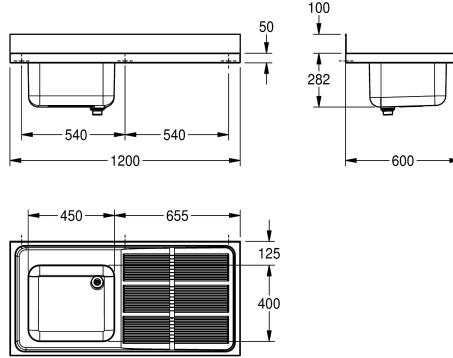

KWC MAXIMA

Ammattikäyttöön tarkoitettu tiskipöytä

Modell-Linie: MAXIMA | MAXS 112-120

Catering | Catering sinks

KWC-No.

2000057641

Allas vasemmalla.

2000057698

Huuhteluallas vasemmalla

Kuivatustason paikka

Oikea

Vasen

Ammattikeittiöön tarkoitettu pesuallas upotettaviksi tai seinäasennukseen, ruostumaton teräs, satiinipinta, materiaalin paksuus 1 mm, syvävedetty saumaton hitsattu allas, ilman ylivuotoa ja 80 mm hanareunaa, kulho vasemmalle tai oikealle, 1 1/2" pohjaventtiili, kaksiosainen ylivuotoputki koostuu rei'itetystä ruostumattomasta teräsputkesta ja muoviputkesta,

tyhjennyslevystä riffalla ja viisto altaaseen, tyhjennyslevystä vahvistetulla ruostumattomasta teräksestä valmistetulla kannakkeella, 100 mm:n takajalusta, seinäkiinnikkeet valinnainen, porausreiät seinäasennusta varten esilaseroituna. Mitat 1200 x 382 x 600 mm (P x K x S)
Allas vasemmalla.

Tekniset tiedot

Altaan korkeus

250 mm

Altaan pinta

Satiinipintainen

Altaan syvyys

400 mm

Altaan pituus

450 mm

Kuivatustason paikka

Oikea

Kuivatustaso tai laskutaso

Valutustaso

ATT-WS-DSQ

yes

Materiaali

Ruostumaton teräs

Rst teräslaji

1.4301

Materiaalin vahvuus

1 mm

Melun ehkäisy

Kyllä

Kokonaissyvyys

600 mm

Kokonaiskorkeus

382 mm

Kokonaisleveys

1.200 mm

Takanosto

Kyllä

Pinnan viimeistely

Satiinipintainen

Hanataso

Kyllä

Asennustapa

Asennettu tuotteeseen

Pohjaventtiilin paikka

Oikea taka kulma

Pohjaventtiilin ulkonema

221 mm

sisältää pohjaventtiilin

Kyllä

Pohjaventtiilin koko

DN 40

lviCode

0