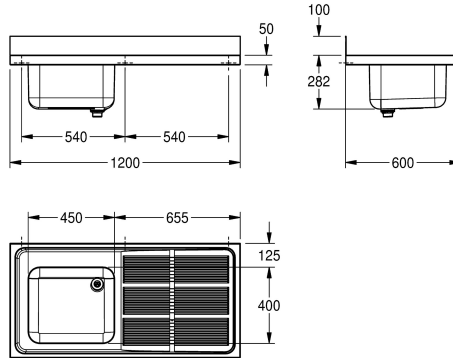

KWC MAXIMA

Lavabo professionale

Modell-Linie: MAXIMA | MAXS 112-120
Lavelli professionali | Lavelli professionali

KWC-No.

2000057641

Gocciolatoio a destra

2000057698

Gocciolatoio a sinistra

Posizione gocciatoio

Destro /destra

Sinistro

Lavello professionale, 1 vasca con gocciolatoio, in acciaio inox 18/10, finitura satinata, spessore 1,0 mm, con piano rubinetteria da 80 mm, scarico 1 1/2" con tubo di troppopieno in due pezzi, alzatina posteriore da 100 mm.

Dimensioni 1200 x 382 x 600 mm (L x A x P)
Gocciolatoio destra

Dati tecnici

Altezza vasca	250 mm
Finitura vasca	Finitura satinata
Profondità orizzontale della vasca	400 mm
Larghezza vasca	450 mm
Posizione gocciatoio	Destro /destra
Gocciatoio o scolapiatti	Drainer
Quantità gocciatoio / scolapiatti	yes
Materiale	Acciaio inox
Codice materiale	1.4301
Spessore del materiale	1 mm
Prevenzione rumore	Si
Profondità totale	600 mm
Altezza totale	382 mm
Larghezza complessiva	1.200 mm
Altezza alzatina	Si
Finitura della superficie	Finitura satinata
Piano rubinetteria	Si
Tipo di montaggio	Montato sul prodotto
Posizione del foro di scarico	Angolo posteriore destro
Proiezione del foro di scarico	221 mm
gruppo di scarico incluso	Si
Dimensione dello scarico	DN 40
teamNumber	0

Ripiano MAXIMA per Maxima

2000057716
MAXT120-60
