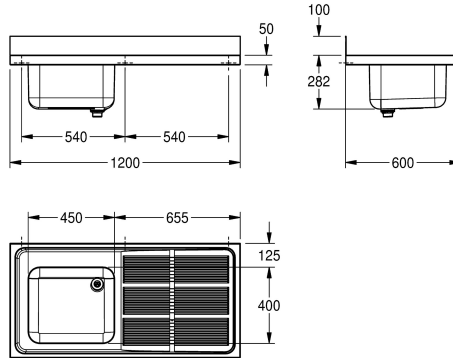

KWC MAXIMA

Lavabo professionale

Modell-Linie: MAXIMA | MAXS 112-120
Lavelli professionali | Lavelli professionali

KWC-No.

2000057641

Gocciolatoio a destra

2000057698

Gocciolatoio a sinistra

Posizione gocciolatoio

Destro /destra

Sinistro

Lavello professionale, 1 vasca con gocciolatoio, in acciaio inox 18/10, finitura satinata, spessore 1,0 mm, con piano rubinetteria da 80 mm, scarico 1 1/2" con tubo di troppopieno in due pezzi, alzatina posteriore da 100 mm.

Dimensioni 1200 x 382 x 600 mm (L x A x P)
Gocciolatoio destra

Dati tecnici

Altezza vasca	250 mm
Finitura vasca	Finitura satinata
Profondità orizzontale della vasca	400 mm
Larghezza vasca	450 mm
Posizione gocciolatoio	Destro /destra
Gocciolatoio o scolapiatti	Drainer
Quantità gocciolatoio / scolapiatti	yes
Materiale	Acciaio inox
Codice materiale	1.4301
Spessore del materiale	1 mm
Prevenzione rumore	Si
Profondità totale	600 mm
Altezza totale	382 mm
Larghezza complessiva	1.200 mm
Altezza alzatina	Si
Finitura della superficie	Finitura satinata
Piano rubinetteria	Si
Tipo di montaggio	Montato sul prodotto
Posizione del foro di scarico	Angolo posteriore destro
Proiezione del foro di scarico	221 mm
gruppo di scarico incluso	Si
Dimensione dello scarico	DN 40

Ripiano MAXIMA per Maxima

2000057716
MAXT120-60