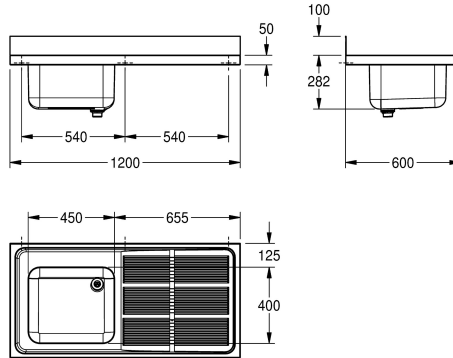

KWC MAXIMA Kommersiella bänkar

Modell-Linie: MAXIMA | MAXS 112-120
Catering | Diskbänkar för catering

KWC-No.

2000057641
Drip section right

2000057698
Drip section left

Avlopps position

Höger

Vänster

Kommersiella bänkar för nedfällning eller väggmontage, rostfritt stål, satin yta, godstjocklek 1 mm, djupdragen sömlös svetsad skål, utan bräddavlopp och 80 mm blandarhylla, skålen till vänster eller höger, 1 1/2" avlopp med tvådelat bräddavloppsror bestående av perforerat rostfritt rör och en plaströrsdel,

avrinningsbord med räfflor till skål, avrinningsbord förstärkt med en rostfri konsol, 100 mm uppvikt bakkant, konsoler för väggmontage, samt borrade hål för väggmontage. Avrinningsbräde höger. Mått 1200 x 382 x 600 mm (B x H x D)

Technical Data

Skål - skål djup

250 mm

Skål finish

Satin yta

Skål - djup

400 mm

Skål - vidd

450 mm

Avlopps position

Höger

Avlopps tank

Drainer

Avlopp / tank vägg kvalitet

1

Material

Rostfritt stål

Materialkod

1.4301

Material tjocklek

1 mm

Ljuddämpande

Ja

Övergripande djup

600 mm

Total höjd

382 mm

Total bredd

1,200 mm

Bakre stående

Ja

Ytfinish

Satin yta

Kran hylla

Ja

Typ av montering

MOUNTED-ON-PRODUCT

Avfalls håls placering

Höger bakre hörn

Avfalls håls beräkning

221 mm

avfallsbehållare ingår

Ja

Avfalls storlek

DN 40

Extratillbehör