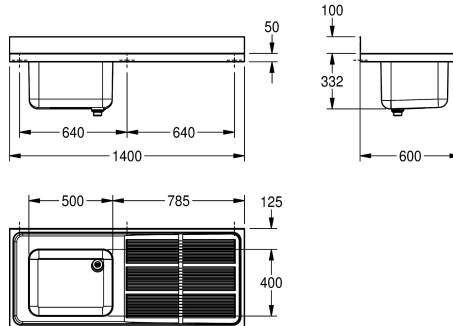

KWC MAXIMA Gewerbspüle

Modell-Linie: MAXIMA | MAXS 112-140
Gewerbspülen aus Edelstahl | Gewerbspülen

KWC-Nr.

2000057662

Tropfteil rechts

2000057700

Tropfteil links

Abtropfflächenposition

Abtropffläche rechts, mit Riffelung und Schwallrand zum Becken geneigt, inklusive vorgefertigter Befestigungspunkte / Lochbohrungen für Untergestell / Konsolen.

Abmessungen 1400 x 432 x 600 mm (B x H x T)
Muldenmaße 500 x 300 x 400 mm (B x H x T)

Technische Daten

Becken: Höhe

300 mm

Oberflächenbehandlung des Beck

seidenmatt

Becken: Tiefe

400 mm

Becken: Breite

600 mm

Gesamthöhe

432 mm

Gesamtbreite

1.400 mm

Schwallrand

ja

Oberflächenbehandlung