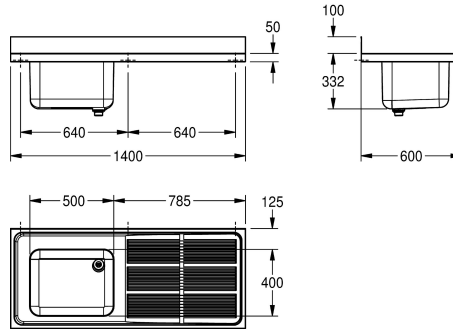

KWC MAXIMA Lavabo professionale

Modell-Linie: MAXIMA | MAXS 112-140
Lavelli professionali | Lavelli professionali

KWC-No.

2000057662
Gocciolatoio a destra

2000057700
Gocciolatoio a sinistra

Posizione gocciolatoio

Destro /destra

Sinistro

Lavello professionale, 1 vasca con gocciolatoio, in acciaio inox 18/10, finitura satinata, spessore 1,0 mm, con piano rubinetteria da 80 mm, scarico 1 1/2" con tubo di troppopieno in due pezzi, alzatina posteriore da 100 mm.

Dimensioni 1400 x 432 x 600 mm (L x A x P)
Gocciolatoio destra

Dati tecnici

Altezza vasca	300 mm
Finitura vasca	Finitura satinata
Profondità orizzontale della vasca	400 mm
Larghezza vasca	500 mm
Posizione gocciolatoio	Destro /destra
Gocciolatoio o scolapiatti	Drainer
Quantità gocciolatoio / scolapiatti	yes
Materiale	Acciaio inox
Codice materiale	1.4301
Spessore del materiale	1 mm
Prevenzione rumore	Si
Profondità totale	600 mm
Altezza totale	432 mm
Larghezza complessiva	1,400 mm
Altezza alzatina	Si
Finitura della superficie	Finitura satinata
Piano rubinetteria	Si
Tipo di montaggio	Montato sul prodotto
Posizione del foro di scarico	Angolo posteriore destro
Proiezione del foro di scarico	221 mm
gruppo di scarico incluso	Si
Dimensione dello scarico	DN 40

Accessori opzionali