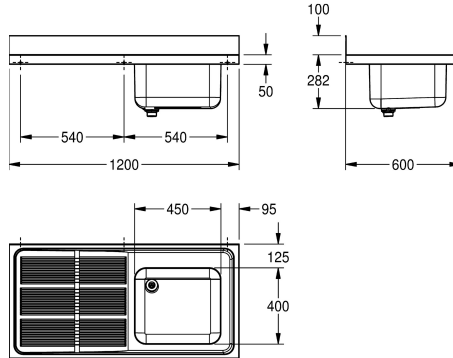

KWC MAXIMA

Lavabo professionale

Modell-Linie: MAXIMA | MAXS 117-120
Lavelli professionali | Lavelli professionali

KWC-No.

2000057641

Gocciolatoio a destra

2000057698

Gocciolatoio a sinistra

Posizione gocciatoio

Destro /destra

Sinistro

Lavello professionale, 1 vasca con gocciolatoio, in acciaio inox 18/10, finitura satinata, spessore 1,0 mm, con piano rubinetteria da 80 mm, scarico 1 1/2" con tubo di troppopieno in due pezzi,

alzatina posteriore da 100 mm.

Gocciolatoio sinistra

Dati tecnici

Altezza vasca	250 mm
Finitura vasca	Finitura satinata
Profondità orizzontale della vasca	400 mm
Larghezza vasca	450 mm
Posizione gocciatoio	Sinistro
Gocciatoio o scolapiatti	Drainer
Quantità gocciatoio / scolapiatti	yes
Materiale	Acciaio inox
Codice materiale	1.4301
Spessore del materiale	1 mm
Prevenzione rumore	Si
Profondità totale	600 mm
Altezza totale	382 mm
Larghezza complessiva	1,200 mm
Altezza alzatina	Si
Finitura della superficie	Finitura satinata
Piano rubinetteria	Si
Tipo di montaggio	Montato sul prodotto
Posizione del foro di scarico	Angolo posteriore sinistra
Proiezione del foro di scarico	221 mm
gruppo di scarico incluso	Si
Dimensione dello scarico	DN 40

Altezza vasca	250 mm
Finitura vasca	Finitura satinata
Profondità orizzontale della vasca	400 mm
Larghezza vasca	450 mm
Posizione gocciatoio	Sinistro
Gocciatoio o scolapiatti	Drainer
Quantità gocciatoio / scolapiatti	yes
Materiale	Acciaio inox
Codice materiale	1.4301
Spessore del materiale	1 mm
Prevenzione rumore	Si
Profondità totale	600 mm
Altezza totale	382 mm
Larghezza complessiva	1,200 mm
Altezza alzatina	Si
Finitura della superficie	Finitura satinata
Piano rubinetteria	Si
Tipo di montaggio	Montato sul prodotto
Posizione del foro di scarico	Angolo posteriore sinistra
Proiezione del foro di scarico	221 mm
gruppo di scarico incluso	Si
Dimensione dello scarico	DN 40