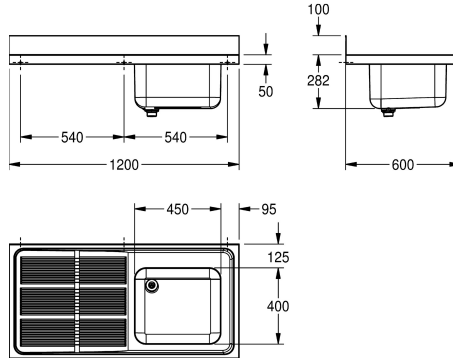

KWC MAXIMA Grootkeukenspoeltafel

Modell-Linie: MAXIMA | MAXS 117-120
Grootkeukenspoeltafels | Grootkeukenspoeltafels

KWC-No.

2000057641
Afdruipvlak rechts

2000057698
Afdruipvlak links

Plaats van het afdruipvlak

Rechts

Links

Grootkeukenspoeltafel, te monteren als opbouwtafel of voor wandmontage, roestvrij staal, oppervlakte satijn, materiaaldikte 1 mm, voegloos ingelaste wasbak, zonder overloop en met 80 mm kraanvlak, spoelbak links of rechts, 1 1/2" afvoerventiel en tweedelige overlooppijp, geribbeld afdruipvlak met waterkeringsrand, afdruipvlak met onder gelaste roestvrijstalen

console, 100 mm hoge voegloze achterwand als spatbescherming, bevestigingssteunen als optie verkrijgbaar, geleverd met bevestigingsgaten voor wandmontage.

Afdruipvlak links

Technical Data

Kuip - kuip diepte	250 mm
Afwerking kuip	Zijdeglans
Kuip - diepte	400 mm
Kuip - breedte	450 mm
Plaats van het afdruipvlak	Links
Afdruipvlak of legbord	Drainer
Afdruipvlak / legbord hoeveelheid	yes
Materiaal	Roestvrij staal
Materiaalcode	1.4301
Materiaaldikte	1 mm
Ruis voorkomen	Ja
Totale diepte	600 mm
Totale hoogte	382 mm
Totale breedte	1.200 mm
Opstaande achterkant	Ja
Oppervlakafwerking	Zijdeglans
Kraanvlak	Ja
Type montage	Op product bevestigd
Positie afvoeropening	Linker achterhoek
Lengte uitloop	221 mm
afvoer kit inbegrepen	Ja
Afvoer afmetingen	DN 40

Kuip - kuip diepte	250 mm
Afwerking kuip	Zijdeglans
Kuip - diepte	400 mm
Kuip - breedte	450 mm
Plaats van het afdruipvlak	Links
Afdruipvlak of legbord	Drainer
Afdruipvlak / legbord hoeveelheid	yes
Materiaal	Roestvrij staal
Materiaalcode	1.4301
Materiaaldikte	1 mm
Ruis voorkomen	Ja
Totale diepte	600 mm
Totale hoogte	382 mm
Totale breedte	1.200 mm
Opstaande achterkant	Ja
Oppervlakafwerking	Zijdeglans
Kraanvlak	Ja
Type montage	Op product bevestigd
Positie afvoeropening	Linker achterhoek
Lengte uitloop	221 mm
afvoer kit inbegrepen	Ja
Afvoer afmetingen	DN 40