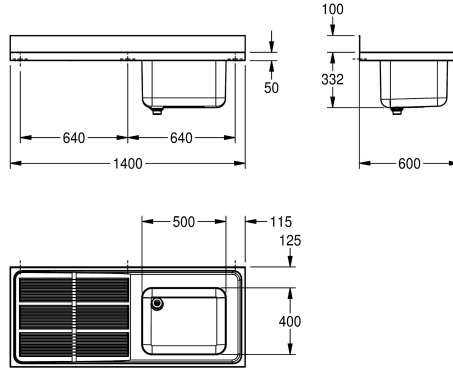

KWC MAXIMA

Zlewozmywak przemysłowy

Modell-Linie: MAXIMA | MAXS 117-140

Zlewozmywaki przemysłowe | Zlewozmywaki przemysłowe

KWC-No.

2000057662

Ociekacz po prawej stronie

2000057700

Ociekacz po lewej stronie

Pozycja ociekacza

Po prawej stronie

Po lewej stronie

Zlewozmywak przemysłowy do montażu w blacie lub montażu naściennego.
Stal szlachetna, powierzchnie szlifowane matowe, grubość materiału 1 mm.
Głęboko tłoczona, bezspoinowo wspawana niecka bez przelewu.
Półka armaturowa 80 mm. Niecka po lewej lub prawej stronie. Odpływ 1 1/2" dwuczęściowy z rurą przelewową perforowaną ze stali szlachetnej i rurą z

tworzywa sztucznego. Ociekacz ryflowany ze spadkiem w kierunku niecki, wzmocniony wspornikiem ze stali szlachetnej. Tylne krawędzie przyścienna 100 mm. Wsporniki montażowe dostępne osobno. Otwory do montażu ściennego.

Ociekacz z lewej strony

Dane techniczne

Komora - głębokość komory	300 mm
Wykończenie powierzchni miski	Matowe
Głębokość komory	400 mm
Szerokość komory	500 mm
Pozycja ociekacza	Po lewej stronie
Ociekacz lub półka	Drainer
Ilość ociekaczy	1
Materiał	Stal szlachetna
Kod materiałowy	1.4301
Grubość materiału	1 mm
Zapobieganie hałasowi	Tak
Łączna głębokość	600 mm
Łączna wysokość	432 mm
Łączna szerokość	1,400 mm
Tyłna krawędź przyścienna	Tak
Wykończenie powierzchni	Matowe
Półka na baterię	Tak
Rodzaj montażu	Montaż na produkcie
Pozycja ujęcia	Narożnik lewy tylny
Długość wysięgu	221 mm
Zestaw odpływowy w komplecie	Tak

Komora - głębokość komory	300 mm
Wykończenie powierzchni miski	Matowe
Głębokość komory	400 mm
Szerokość komory	500 mm
Pozycja ociekacza	Po lewej stronie
Ociekacz lub półka	Drainer
Ilość ociekaczy	1
Materiał	Stal szlachetna
Kod materiałowy	1.4301
Grubość materiału	1 mm
Zapobieganie hałasowi	Tak
Łączna głębokość	600 mm
Łączna wysokość	432 mm
Łączna szerokość	1,400 mm
Tyłna krawędź przyścienna	Tak
Wykończenie powierzchni	Matowe
Półka na baterię	Tak
Rodzaj montażu	Montaż na produkcie
Pozycja ujęcia	Narożnik lewy tylny
Długość wysięgu	221 mm
Zestaw odpływowy w komplecie	Tak