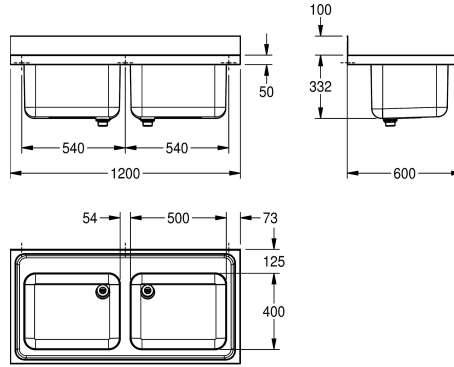

KWC MAXIMA Gewerbspüle

Modell-Linie: MAXIMA | MAXS 200-120
Gewerbspülen aus Edelstahl | Gewerbspülen

KWC-Nr.

2000057702

Abmessungen 1200 x 432 x 600 mm (B x H x T),
Beckenabmessungen 500 x 300 x 400 mm (B x H x T)

Gewerbspüle, optional montierbar als Aufлагespüle (Untergestell) oder für Wandmontage (Konsolen), Chromnickelstahl, Oberfläche seidenmatt, Materialstärke 1,0 mm, 2 fugenlos eingeschweißte Becken, G 1 1/2 B Ventilkörper und 2-teiligem Überlauf-Standrohr, umlaufender Schwallrand, Armaturenbank 80 mm (T), fugenlose

Rückwand als Spritzschutz 100 mm (H), inklusive vorgefertigter Befestigungspunkte/ Lochbohrungen für Untergestell / Konsolen.

Abmessungen 1200 x 432 x 600 mm (B x H x T)
Muldenmaße 500 x 300 x 400 mm (B x H x T)

Technische Daten

Becken: Höhe	300 mm
Oberflächenbehandlung des Beck	seidenmatt
Becken: Tiefe	400 mm
Becken: Breite	500 mm
Abtropffläche oder Ablage	nein
Material	Edelstahl
Materialtyp	1.4301 Chromnickelstahl V2A
Materialstärke	1 mm
Geräuschdämmung	ja
Gesamttiefe	600 mm
Gesamthöhe	432 mm
Gesamtbreite	1.200 mm
Schwallrand	ja
Oberflächenbehandlung	seidenmatt
Armaturenbank	ja
Art der Montage	am Produkt montiert
Position Ablauf	links hinten
Ausladung Ablauf	221 mm
Ablaufgarnitur inklusive	ja
Durchmesser Ablaufbohrung	DN 40
IgPosNumber	63FR03A

Optionales Zubehör