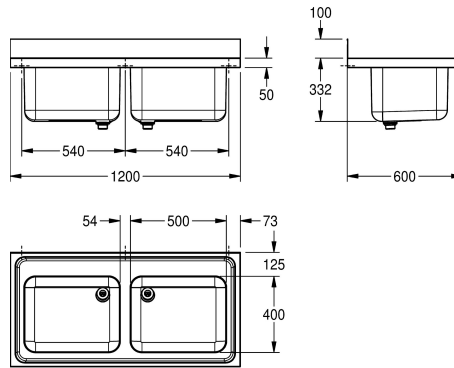

KWC MAXIMA Gewerbspüle

Modell-Linie: MAXIMA | MAXS 200-120
Gewerbspülen aus Edelstahl | Gewerbspülen

KWC-Nr.

2000057702

Abmessungen 1200 x 432 x 600 mm (B x H x T),
Beckenabmessungen 500 x 300 x 400 mm (B x H x T)

Gewerbspüle, optional montierbar als Aufлагespüle (Untergestell) oder für Wandmontage (Konsolen), Chromnickelstahl, Oberfläche seidenmatt, Materialstärke 1,0 mm, 2 fugenlos eingeschweißte Becken, G 1 1/2 B Ventilkörper und 2-teiligem Überlauf-Standrohr, unlaufender Schwallrand, Armaturenbank 80 mm (T), fugenlose

Rückwand als Spritzschutz 100 mm (H), inklusive vorgefertigter Befestigungspunkte/ Lochbohrungen für Untergestell / Konsolen.

Abmessungen 1200 x 432 x 600 mm (B x H x T)
Muldenmaße 500 x 300 x 400 mm (B x H x T)

Technische Daten

Becken: Höhe	300 mm
Oberflächenbehandlung des Beck	seidenmatt
Becken: Tiefe	400 mm
Becken: Breite	500 mm
Abtropffläche oder Ablage	nein
Material	Edelstahl
Materialtyp	1.4301 Chromnickelstahl V2A
Materialstärke	1 mm
Geräuschdämmung	ja
Gesamttiefe	600 mm
Gesamthöhe	432 mm
Gesamtbreite	1.200 mm
Schwallrand	ja
Oberflächenbehandlung	seidenmatt
Armaturenbank	ja
Art der Montage	am Produkt montiert
Position Ablauf	links hinten
Ausladung Ablauf	221 mm
Ablaufgarnitur inklusive	ja
Durchmesser Ablaufbohrung	DN 40

300 mm
seidenmatt
400 mm
500 mm
nein
Edelstahl
1.4301 Chromnickelstahl V2A
1 mm
ja
600 mm
432 mm
1.200 mm
ja
seidenmatt
ja
am Produkt montiert
links hinten
221 mm
ja
DN 40

Optionales Zubehör