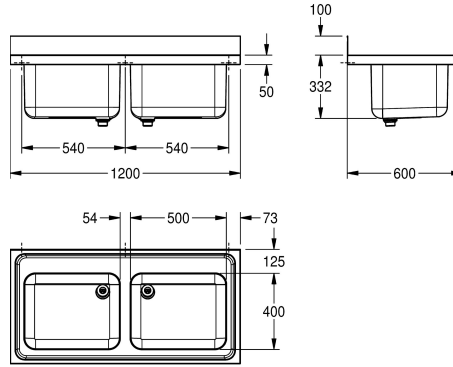

KWC MAXIMA Grootkeukenspoeltafel

Modell-Linie: MAXIMA | MAXS 200-120
Grootkeukenspoeltafels | Grootkeukenspoeltafels

KWC-No.

2000057702

Afmetingen 1200 x 432 x 600 mm (B x H x D), Afmetingen bak 500 x 300 x 400 mm (B x H x D)

Grootkeukenspoeltafel, te monteren als opbouwtafel of voor wandmontage van roestvrij staal, oppervlak zijdemat, materiaaldikte 1 mm, twee naadloos ingelaste spoelbakken, zonder overloop en met 80 mm kraanvlak, 1 1/2" afvoerentel en tweedelige overlooppijp, 100 mm hoge naadloze achterwand als

spatbescherming, bevestigingssteunen optioneel verkrijgbaar, voorzien van bevestigingsgaten voor wandmontage.)

Afmetingen 1200 x 432 x 600 mm (B x H x D)

Technical Data

Kuip - kuip diepte	300 mm
Afwerking kuip	Zijdeglans
Kuip - diepte	400 mm
Kuip - breedte	500 mm
Afdruipvlak of legbord	Neen
Materiaal	Roestvrij staal
Materiaalcode	1.4301
Materiaaldikte	1 mm
Ruis voorkomen	Ja
Totale diepte	600 mm
Totale hoogte	432 mm
Totale breedte	1,200 mm
Opstaande achterkant	Ja
Oppervlakafwerking	Zijdeglans
Kraanvlak	Ja
Type montage	Op product bevestigd
Positie afvoeropening	Linker achterhoek
Lengte uitloop	221 mm
afvoer kit inbegrepen	Ja
Afvoer afmetingen	DN 40

300 mm
Zijdeglans
400 mm
500 mm
Neen
Roestvrij staal
1.4301
1 mm
Ja
600 mm
432 mm
1,200 mm
Ja
Zijdeglans
Ja
Op product bevestigd
Linker achterhoek
221 mm
Ja
DN 40

Optionele toebehoren

KWC MAXIMA Grootkeukenspoeltafel