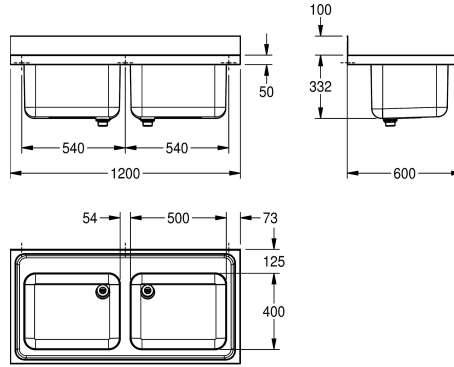

## KWC MAXIMA Kommersiell bänk

Modell-Linie: MAXIMA | MAXS200-120  
Catering | Diskbänkar för catering

#### 2000057702

Dimensions 1200 x 432 x 600 mm (W x H x D) Washbasin  
dimensions 500 x 300 x 400 mm (W x H x D)

Kommersiell bänk och sammansvetsat med underredet, rostfritt stål, satin yta, godstjocklek 1 mm, med tvådjupdragna sömlösa svetsade skålar, utan bräddavlopp och 80 mm blandarhylla, skål till vänster eller höger, 1 1/2" avlopp med tvådelat bräddavlopps rör bestående av perforerat

rostfritt rör och en plastörnsdel, 100 mm uppvikt bakkant, underdel med 300 mm täckplåt, med 40 x 40 mm fötter som kan höjjusteras 25 mm, kosat stag på baksida för ökad stabilitet, förborrade hål för väggmontage.

300 mm
Satin yta
400 mm
500 mm
Nej
Rostfritt stål
1.4301
1 mm
Ja
600 mm
432 mm
1,200 mm
Ja
Satin yta
Ja
MOUNTED-ON-PRODUCT
Vänster bakre hörnet
221 mm
Ja
DN 40