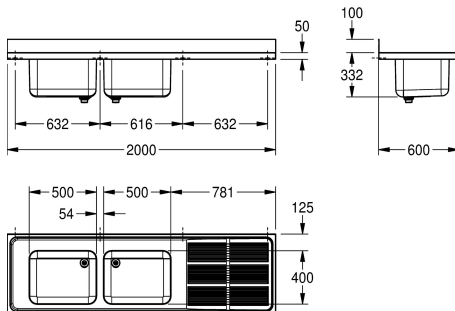

KWC MAXIMA Živnostenský dřez

Modell-Linie: MAXIMA | MAXS212-200

Živnostenské dřezy z ušlechtilé oceli | Živnostenské dřezy

KWC-No.

2000057706

odkapávací plocha vpravo

2000057710

odkapávací plocha vlevo

Živnostenský dřez, k montáži na desku nebo na stěnu, chromiklová ocel, povrch hedvábně matný, tloušťka materiálu 1 mm, beze spár vevařený dřez, bez přepadu a s plochou pro armaturu 800 mm, dřez vlevo nebo vpravo, odtokový ventil DN 40 a dvoudílná přepadová trubka, vroubkovaná odkapávací plocha se zvýšeným zadním okrajem a sklonem ke dřezu, konzola z ušlechtilé oceli

Rozměry 2000 x 432 x 600 mm (š x v x h)

Technické údaje

Umyvadlo - výška

300 mm

Celková délka umyvadla

hedvábně matný

Umyvadlo - hloubka

400 mm

Celková hloubka

600 mm

Celková výška

432 mm

Celková šířka

2.000 mm

Zadní lišta

ano