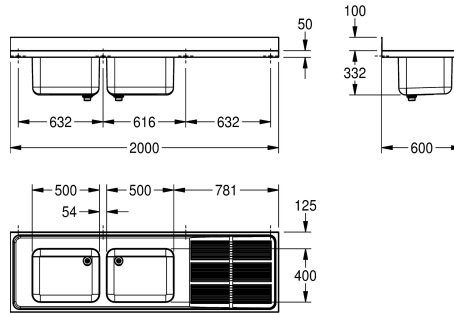

KWC MAXIMA Kommersiella bänkar

Modell-Linie: MAXIMA | MAXS212-200
Catering | Diskbänkar för catering

KWC-No.

2000057706
Drip section right

2000057710
Drip section left

Avlopps position

Höger

Vänster

eller höger, 1 1/2" avlopp med tvådelat bräddavloppsrör bestående av perforerat rostfritt rör och en plaströrsdel, avrinningsbord med räfflor till skål, avrinningsbord förstärkt med en rostfri konsol, 100 mm uppviktbakant, konsoler för väggmontage, samt borrade hål för väggmontage

Technical Data

Skål - skål djup

300 mm

Skål finish

Satin yta

Skål - djup

400 mm

Skål - vidd

600 mm

Total höjd

432 mm

Total bredd

2.000 mm

Bakre stående

Ja

Ytfinish