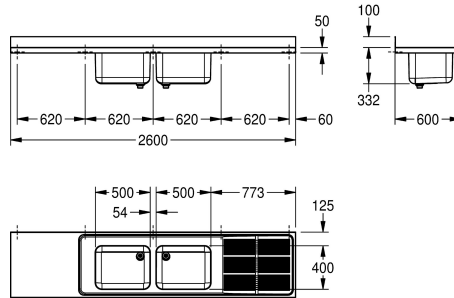

KWC MAXIMA Lavello professionale

Modell-Linie: MAXIMA | MAXS222-260
Lavelli professionali | Lavelli professionali

KWC-No.

2000057712

Gocciolatoio a destra / superficie di appoggio a sinistra

2000057714

Gocciolatoio a sinistra / superficie di appoggio a destra

Posizione gocciolatoio

Destro /destra

Sinistro

Lavello professionale, 2 vasche con gocciolatoio e piano lavoro, in acciaio inox 18/10, finitura satinata, spessore 1,0 mm, con piano rubinetteria da 80 mm, scarico 1 1/2" con tubo di troppopieno in due pezzi, alzatina posteriore da 100 mm, fori per fissaggio a

parete.

Dimensioni 2600 x 432 x 600 mm (L x A x P)
Gocciolatoio a destra

Dati tecnici

Altezza vasca

300 mm

Finitura vasca

Finitura satinata

Profondità orizzontale della vasca

400 mm

Larghezza vasca

500 mm

Posizione gocciolatoio

Destro /destra

Gocciolatoio o scolapiatti

Gocciolatoio ed appoggio

Quantità gocciolatoio / scolapiatti

2

Materiale

Acciaio inox

Codice materiale

1.4301

Spessore del materiale

1 mm

Prevenzione rumore

Si

Profondità totale

600 mm

Altezza totale

432 mm

Larghezza complessiva

2,600 mm

Altezza alzatina

Si

Finitura della superficie

Finitura satinata

Piano rubinetteria

Si

Tipo di montaggio

Montato sul prodotto

Posizione del foro di scarico

Angolo posteriore sinistra

Proiezione del foro di scarico

221 mm

gruppo di scarico incluso

Si

Dimensione dello scarico

DN 40

Accessori opzionali