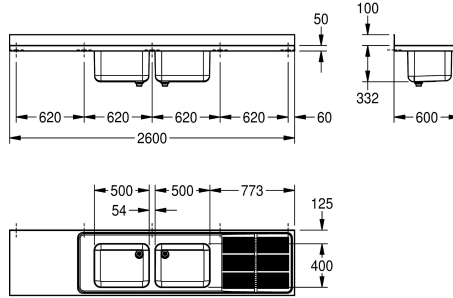

KWC MAXIMA Grootkeuken spoeltafel

Modell-Linie: MAXIMA | MAXS 222-260
Grootkeuken spoel tafels | Grootkeuken spoel tafels

KWC-No.

2000057712

Afdruipvlak rechts / schap links

2000057714

Geribbeld afdruipvlak links / vlak afdruipvlak rechts

Plaats van het afdruipvlak

Rechts

Links

Grootkeuken spoeltafel, te monteren als opbouwtafel of voor wandmontage van roestvrij staal, oppervlak zijdemat, materiaaldikte 1 mm, twee naadloos ingelaste spoelbakken, zonder overloop en met 80 mm kraanvlak, 1 1/2" afvoerventiel en tweedelige overlooppijp, geribbeld afdruipvlak met waterkeringsrand, legvlak links of rechts, afdruipvlak tegenover

legvlak, 100 mm hoge naadloze achterwand als spatbescherming, bevestigingssteunen optioneel verkrijgbaar, voorzien van bevestigingsgaten voor wandmontage.

Afdruipvlak rechts
Afmetingen 2600 x 432 x 600 mm (B x H x D)

Technical Data

Kuip - kuip diepte	300 mm
Afwerking kuip	Zijdeglans
Kuip - diepte	400 mm
Kuip - breedte	500 mm
Plaats van het afdruipvlak	Rechts
Afdruipvlak of legbord	Afdruipvlakken en legborden
Afdruipvlak / legbord hoeveelheid	2
Materiaal	Roestvrij staal
Materiaalcode	1.4301
Materiaaldikte	1 mm
Ruis voorkomen	Ja
Totale diepte	600 mm
Totale hoogte	432 mm
Totale breedte	2.600 mm
Opstaande achterkant	Ja
Oppervlakafwerking	Zijdeglans
Kraanvlak	Ja
Type montage	Op product bevestigd
Positie afvoeropening	Linker achterhoek
Lengte uitloop	221 mm
afvoer kit inbegrepen	Ja
Afvoer afmetingen	DN 40

Kuip - kuip diepte	300 mm
Afwerking kuip	Zijdeglans
Kuip - diepte	400 mm
Kuip - breedte	500 mm
Plaats van het afdruipvlak	Rechts
Afdruipvlak of legbord	Afdruipvlakken en legborden
Afdruipvlak / legbord hoeveelheid	2
Materiaal	Roestvrij staal
Materiaalcode	1.4301
Materiaaldikte	1 mm
Ruis voorkomen	Ja
Totale diepte	600 mm
Totale hoogte	432 mm
Totale breedte	2.600 mm
Opstaande achterkant	Ja
Oppervlakafwerking	Zijdeglans
Kraanvlak	Ja
Type montage	Op product bevestigd
Positie afvoeropening	Linker achterhoek
Lengte uitloop	221 mm
afvoer kit inbegrepen	Ja
Afvoer afmetingen	DN 40