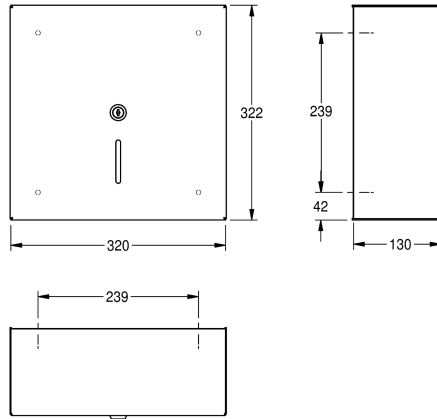

KWC HEAVY-DUTY Portarotoli di carta igienica "jumbo"

Modell-Linie: HEAVYDUTY | RH320
Accessori | Portarotoli di carta igienica

KWC-No.

2000057717

Portarotoli di carta igienica grande, dimensioni 320 x 322 x 130 mm (L x A x P)

Portarotoli di carta igienica antivandalo, per installazione a parete, in acciaio inox 18/10, spessore 2 mm, garanzia 5 anni sulla struttura. La copertura è sorretta da un tirante in acciaio inox azionato dalla serratura che si innesta sulla flangia di installazione

a parete. Kit di fissaggio incluso.

Dimensioni 320 x 322 x 130 mm (L x A x P)

Dati tecnici

Profondità massima/diametro del prodotto	300 mm
Larghezza massima del prodotto	120 mm
Capacità	1
Capacità uom	Rotoli
Serratura	Serratura a vite con chiave
Materiale	Acciaio inox
Codice materiale	1.4301
Spessore del materiale	2 mm
Profondità totale	130 mm
Altezza totale	322 mm
Larghezza complessiva	320 mm
Asse	Si
Finitura della superficie	Finitura satinata
Tipo di fissaggio	Vite
Tipo di montaggio	Installazione a parete

Pezzi di ricambio

KWC HEAVY-DUTY

Portarotoli di carta igienica "jumbo"

Modell-Linie: HEAVYDUTY | RH320

Accessori | Portarotoli di carta igienica

Sistema di sicurezza BX HEAVY-DUTY

2000101366

BF22HD