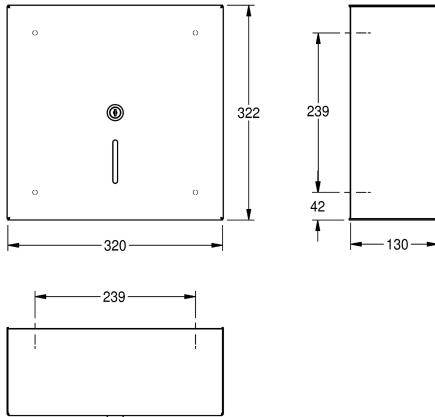

KWC HEAVY-DUTY

Pojemnik na dużą rolkę papieru toaletowego Jumbo

Modell-Linie: HEAVYDUTY | RH320

Aksesoria łazienkowe | Uchwyty do papieru toaletowego

KWC-No.

2000057717

Uchwyt na dużą rolkę papieru toaletowego, wymiary 320 x 322 x 130 mm (szer. x wys. x głęb.)

Pojemnik na dużą rolkę papieru toaletowego do montażu natynkowego. Stal szlachetna, powierzchnia szlifowana matowa. Grubość materiału 2 mm. Obudowa mocowana na trzpieniu ze stali szlachetnej przytwierdzonym do płyty montażowej, zamek zabezpieczający. Podawanie papieru między dwiema tnącymi

krawędziami. Mieści 1 rolkę o maks. średnicy 300 mm. W komplecie wkręty ze stali szlachetnej i kołki rozporowe.

Wymiary 320 x 322 x 130 mm (szer. x wys. x głęb.)

Dane techniczne

Maksymalna głębokość / średnica części zużywalnej

300 mm

Maksymalna szerokość części zużywalnej

120 mm

Pojemność

1

Pojemność ME

Rolka

Zamek

Zamek na klucz, gwintowany wandaloodporny

Materiał

Stal szlachetna

Kod materiałowy

1.4301

Grubość materiału

2 mm

Łączna głębokość

130 mm

Łączna wysokość

322 mm

Łączna szerokość

320 mm

Trzpień obrotowy

Tak

Wykończenie powierzchni

Matowe

Rodzaj mocowania

Przykręcony

Rodzaj montażu

Montaż ścienny

Części zamienne