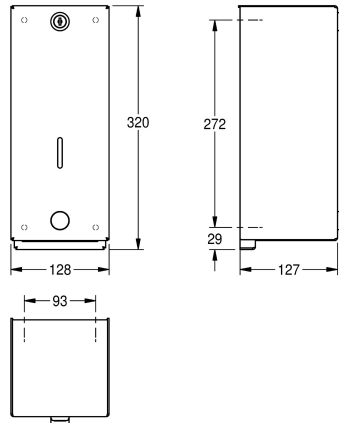

KWC HEAVY DUTY

Dávkovač mýdla

Modell-Linie: HEAVYDUTY | SD300

Doplňky | Dávkovače mýdla

KWC-No.

2000057729

Dávkovač mýdla, rozměry 128 x 320 x 127 mm (š x v x h)

Dávkovač mýdla k montáži na stěnu, chromniklová ocel, povrch hedvábně matný, tloušťka materiálu 2 mm, s robustním vřetenovým zámkem. Plášť je zavěšený na montážní desce a přišroubovaný přes vřetenový zámek závitovou tyčí z ušlechtilé oceli. Vhodný na

tekutá mýdla a lotion, doplnitelná nádrž na 1 l. Včetně vrutů z ušlechtilé oceli a hmoždinek.

Rozměry 28 x 320 x 127 mm (š x v x h)

Technické údaje

Kapacita	1
Plnění množství uom	litr
Uzamykatelný	závit na klíč
Materiál	ušlechtilá ocel
Kód materiálu	1.4301
Tloušťka materiálu	2 mm
Celková hloubka	127 mm
Celková výška	320 mm
Celková šířka	128 mm
Povrch	hedvábně matný
Náplň	tekuté mýdlo
Způsob uchycení	závit
Způsob montáže	montáž na stěnu
Ovládání	manuální
Typ zásobníku mýdla	integrovaná znovunaplňitelná nádržka

Kapacita	1
Plnění množství uom	litr
Uzamykatelný	závit na klíč
Materiál	ušlechtilá ocel
Kód materiálu	1.4301
Tloušťka materiálu	2 mm
Celková hloubka	127 mm
Celková výška	320 mm
Celková šířka	128 mm
Povrch	hedvábně matný
Náplň	tekuté mýdlo
Způsob uchycení	závit
Způsob montáže	montáž na stěnu
Ovládání	manuální
Typ zásobníku mýdla	integrovaná znovunaplňitelná nádržka