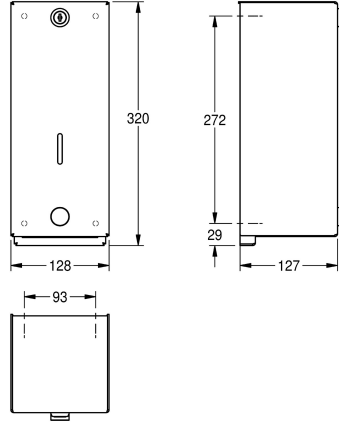

### KWC-No.

**2000057729**

Ruostumatonta terästä, satiinpinta

Saippua-annostelija HEAVY DUTY pinta-asennukseen, ruostumatonta terästä, satiinpinta, materiaalin vahvuus 2 mm, kotelo pysyy paikallaan asennuslevyn kiinnitetyn terästangon ja varmuuslukon avulla, sopiva nestesaippuille ja liuksille, 1 litran

saippuasäiliö, painonappi edessä, mukana teräsruuvit ja tartuntaosat.

Mitat 128 x 320 x 127 mm (L x K x S)

### Tekniset tiedot

Täyttömäärä	1
Täyttömäärä yksikköä	Litra
Lukko	Ruuvi-lukko
Materiaali	Ruostumaton teräs
Rst teräslaji	1.4301
Materiaalin vahvuus	2 mm
Kokonaissyvyys	127 mm
Kokonais korkeus	320 mm
Kokonaisleveys	128 mm
Pinnan viimeistely	Satiinipintainen
Kulutuksen tyyppi	Nestemäinen saippua
Kiinnitystapa	Ruuvi
Asennustapa	Seinäasennus
Toiminta tapa	Käsi käytöinen toiminta
Saippua säiliön tyyppi	Integroitu uudelleentäytettävä säiliö
lviCode	0