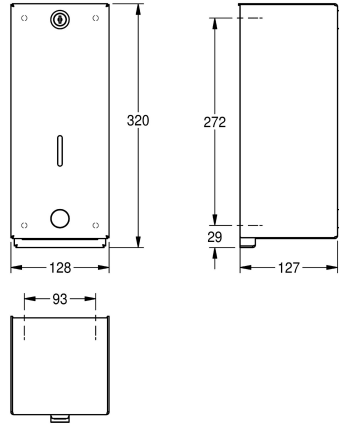

### KWC-No.

**2000057729**

Dimensions 128 x 320 x 127 mm (L x H x P)

Distributeur de savon pour montage mural en inox, finition satinée, épaisseur du matériau de 2 mm, boîtier tenu en place par une barre en inox fixée à la plaque de montage et un verrouillage de sécurité. Convient aux savons liquides et lotions désinfectantes, contenance

du réservoir 1 litre, bouton-poussoir sur la face avant. Vis en inox et chevilles fournies.

Dimensions 128 x 320 x 127 mm (L x H x P)

### Données techniques

Quantité de remplissage	1
Quantité de remplissage uom	Litre
Serrure	Serrure
Matière	Acier inoxydable
Code du matériel	1.4301
Épaisseur de matière	2 mm
Profondeur totale	127 mm
Hauteur totale	320 mm
Largeur totale	128 mm
Finition de surface	Finition satinée
Type de consommable	Savon liquide
Type de fixation	Fixation
Type de montage	Montage mural
Type d'opération	Opération manuelle
Type de réservoir de savon	Réservoir rechargeable intégrée