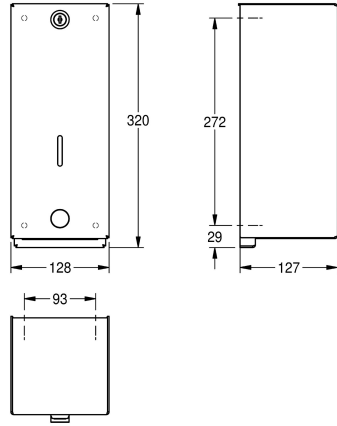

### KWC-No.

**2000057729**

Dimensions 128 x 320 x 127 mm (L x H x P)

Distributeur de savon pour montage mural en inox, finition satinée, épaisseur du matériau de 2 mm, boîtier tenu en place par une barre en inox fixée à la plaque de montage et un verrouillage de sécurité. Convient aux savons liquides et lotions désinfectantes, contenance

du réservoir 1 litre, bouton-poussoir sur la face avant. Vis en inox et chevilles fournies.

Dimensions 128 x 320 x 127 mm (L x H x P)

### Données techniques

Quantité de remplissage	1
Quantité de remplissage uom	Litre
Serrure	Serrure
Matière	Acier inoxydable
Code du matériel	1.4301
Épaisseur de matière	2 mm
Profondeur totale	127 mm
Hauteur totale	320 mm
Largeur totale	128 mm
Finition de surface	Finition satinée
Type de consommable	Savon liquide
Type de fixation	Fixation
Type de montage	Montage mural
Type d'opération	Opération manuelle
Type de réservoir de savon	Réservoir rechargeable intégrée