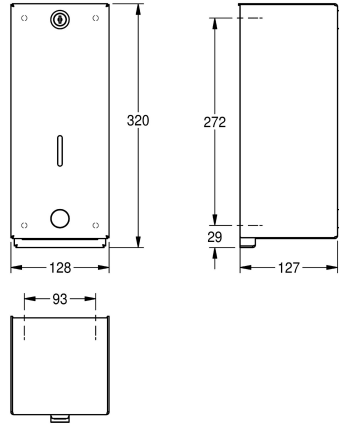

KWC HEAVY-DUTY Tvålbehållare

Modell-Linie: HEAVYDUTY | SD300
Sanitetsutrustning | Tvålbehållare

KWC-No.

2000057729

Dimensions 128 x 320 x 127 mm (W x H x D)

Tvålbehållare för väggmontage, rostfritt stål, satin yta, godstjocklek 2 mm, höjjet hålls på plats med en rostfri stång fastsatt på plattan och ett säkerhetslås, lämplig för flytande tvål och lotion, 1 l

behållare, tryckknapp på fronten, levereras med rostfria skruv och plugg.

Technical Data

fyllnads kvantitet	1
Fyllnads kvantitet mått	Liter
Lås	Skruv-lock
Material	Rostfritt stål
Materialkod	1.4301
Material tjocklek	2 mm
Övergripande djup	127 mm
Total höjd	320 mm
Total bredd	128 mm
Ytfinish	Satin yta
Typ av förbrukningsmaterial	Flytande tvål
Typ av fixering	Skruv
Typ av montering	Väggmontering
Typ av operation	Manuell operation
Typ av tvålbehållare	Integrerad fåfyllningstank

Reservdelar

KWC HEAVY-DUTY Tvålbehållare

Modell-Linie: HEAVYDUTY | SD300
Sanitetsutrustning | Tvålbehållare

HEAVY-DUTY BX protection system

2000101366
BF22HD

Förbrukningsmaterial

Liquid soap

2030058103
SO1LP