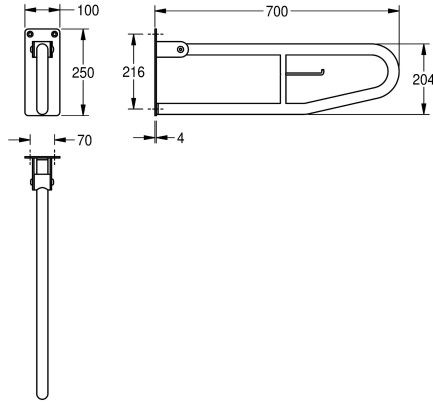

KWC CONTINA

Maniglia ribaltabile a parete

Modell-Linie: CONTINA | CNTX70C

Ausili per disabili | Corrimano e maniglioni

KWC-No.

2000103669

Dimensioni 100 x 249 x 850 mm (L x A x P)

2000057751

Lunghezza 700 mm

Profondità totale

850 mm

700 mm

Maniglione ribaltabile, fissaggio a parete, in acciaio inox 18/10, superficie satinata. Con finitura a satinatura profonda per una presa sicura anche con mani bagnate. Spessore: 1,2 mm, diametro del tubo: 32 mm. Porta rotolo di carta igienica integrato. Sicurezza contro l'abbassamento accidentale. Gommmini antivibranti. Prodotto

testato e certificato LGA. Piastra di montaggio di 4 mm di spessore con tre fori di fissaggio. Inclusi viti e tasselli di fissaggio.

Lunghezza 700 mm

Dati tecnici

Retro
Angolo curvato
Colore
Numero di punti fissaggio
Fissaggio nascosto
Incardinato
Materiale
Codice materiale
Spessore del materiale
Profondità totale
Altezza totale
Larghezza complessiva
Diametro della tubazione
Finitura della superficie
Tipo di fissaggio
Tipologia della barra di supporto
Tipo di montaggio

No
180 Degree
NO-COLOUR
1
No
Si
Acciaio inox
1.4301
1.2 mm
700 mm
249 mm
100 mm
32 mm
Finitura satinata
Vite
Barra di sostegno
Installazione a parete