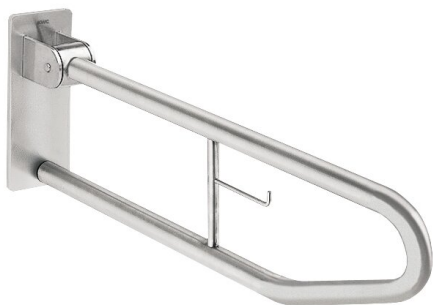

KWC CONTINA Uchwyt składany ścienny

Modell-Linie: CONTINA | CNTX70C

Elementy wyposażenia do łazienek bez barier | Poręcze

KWC-No.

2000103669

Wymiary 100 x 249 x 850 mm (szer. x wys. x głęb.)

2000057751

Długość 700 mm

Łączna głębokość

850 mm

700 mm

Poręcz uchylna z uchwytem do papieru toaletowego, do montażu natynkowego. Stal szlachetna, powierzchnia matowa specjalnie szlifowana

- zapewnia pewny uchwyt, średnica rury 32 mm, grubość materiału 1,2 mm.

Zintegrowany uchwyt do papieru toaletowego, blokada przed

niezamierzonym złożeniem. Wyposażona w odbojnik gumowy. Płyta montażowa o grubości 4 mm z 3 otworami montażowymi.

W komplecie wkręty ze stali szlachetnej i kołki rozporowe.

Nie
180 Stopień
Brak koloru
1
Nie
Tak
Stal szlachetna
1.4301
1.2 mm
700 mm
249 mm
100 mm
32 mm
Matowe
Przykręcony
Uchwyt podpierający
Montaż naścienny