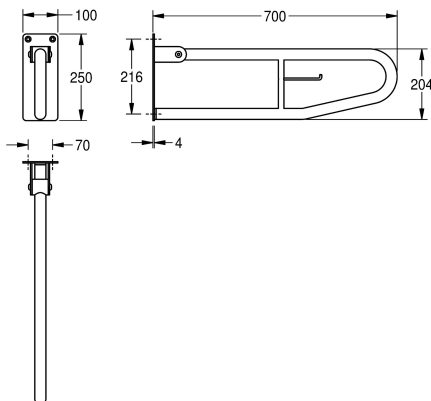

KWC CONTINA Uchwyt składany ścienny

Modell-Linie: CONTINA | CNTX70C

Elementy wyposażenia do łazienek bez barier | Poręcze

KWC-No.

2000103669

Wymiary 100 x 249 x 850 mm (szer. x wys. x głęb.)

2000057751

Długość 700 mm

Łączna głębokość

850 mm

700 mm

Poręcz uchylna z uchwytem do papieru toaletowego, do montażu natynkowego. Stal szlachetna, powierzchnia matowa specjalnie szlifowana

- zapewnia pewny uchwyt, średnica rury 32 mm, grubość materiału 1,2 mm.

Zintegrowany uchwyt do papieru toaletowego, blokada przed

niezamierzonym złożeniem. Wyposażona w odbojnik gumowy. Płyta montażowa o grubości 4 mm z 3 otworami montażowymi.

W komplecie wkręty ze stali szlachetnej i kołki rozporowe.

Długość 700 mm

Dane techniczne

Oparcie
Kąt wygięcia
Kolor
Ilość punktów mocowania
Mocowanie ukryte
Składany
Materiał
Kod materiałowy
Grubość materiału
Łączna głębokość
Łączna wysokość
Łączna szerokość
Średnica rury
Wykończenie powierzchni
Rodzaj mocowania
Rodzaj poręczy
Rodzaj montażu