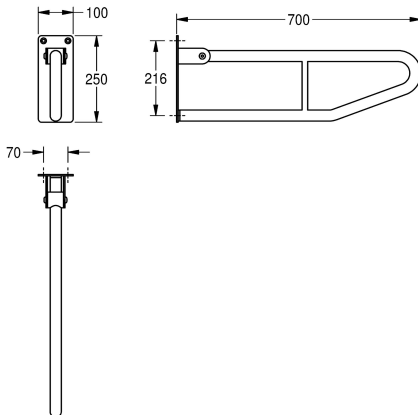

KWC CONTINA Uchwyt składany ścienny

Modell-Linie: CONTINA | CNTX70D

Elementy wyposażenia do łazienek bez barier | Poręcz

KWC-No.

2000103670

Wymiary 100 x 250 x 850 mm (szer. x wys. x głęb.)

2000057753

Długość 600 mm

2000057752

Długość 700 mm

Łączna głębokość

850 mm

600 mm

700 mm

Poręcz uchylna bez uchwytu do papieru toaletowego, do montażu natynkowego. Stal szlachetna, powierzchnia matowa specjalnie szlifowana - zapewnia pewny uchwyt, średnica rury 32 mm, grubość materiału 1,2 mm. Blokada przed niezamierzonym złożeniem. Wyposażona w odbojnik gumowy.

Płyta montażowa o grubości 4 mm z 3 otworami montażowymi. W komplecie wkręty ze stali szlachetnej i kołki rozporowe.

Długość 700 mm

Dane techniczne

Oparcie
Kąt wygięcia
Kolor
Ilość punktów mocowania
Mocowanie ukryte
Składany
Materiał
Kod materiałowy
Grubość materiału
Łączna głębokość
Łączna wysokość
Łączna szerokość
Średnica rury
Wykończenie powierzchni
Rodzaj mocowania
Rodzaj poręczy
Rodzaj montażu

Nie
180 Stopień
Brak koloru
1
Nie
Tak
Stal szlachetna
1.4301
1.2 mm
700 mm
250 mm
100 mm
32 mm
Matowe
Przykręcony
Uchwyt podpierający
Montaż naścienny